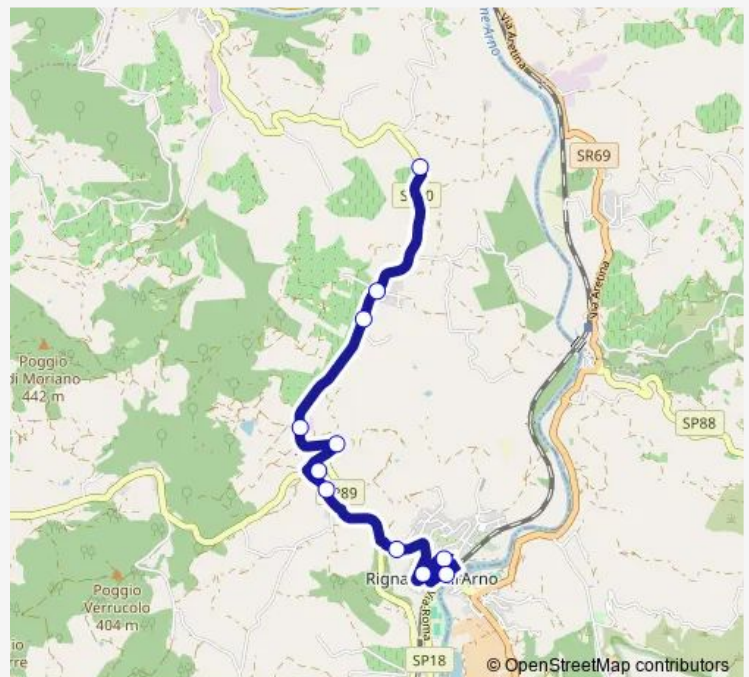

Torri\_V \*

Casa Vecchia

Bivio Petriolo

Fattoria Di Pagnana

Passo Pecoraio\_V

Bombone \*

Bivio Bombone

S.P. 90 Lo Sdrucchiolo

Rignano Via Di Bombone

Rignano Berlinguer

Rignano Carabinieri

**Route schedule**

Pontassieve Maltoni \* — Rignano Fs \*

Monday	08:30
Tuesday	08:30
Wednesday	08:30
Thursday	08:30
Friday	08:30
Saturday	—
Sunday	—

**Route info**

Direction: Pontassieve Maltoni \*

Stops: 23

Trip Duration: 0 hour 15 min

359\_1 — Circolare Rignano Sull'Arno

Rignano Xxv Aprile \*

Rignano Fs \*