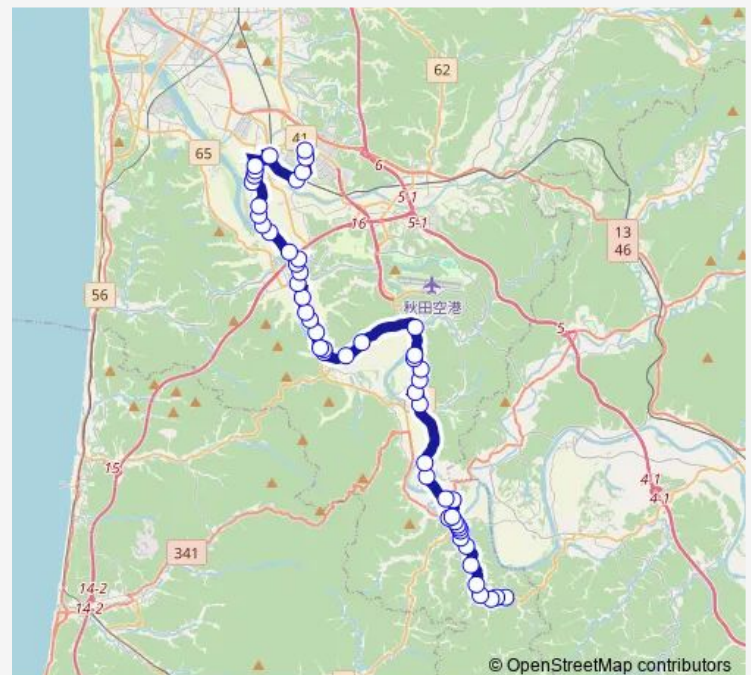

Bus 南部線雄和 b コース (イオンー a コープー命ヶ沢)

[Go to website](#)

Direction

命ヶ沢 — イオンモール秋田

52 stops

[Open route schedule](#)

- 命ヶ沢
- 萱ヶ沢上丁
- 萱ヶ沢下丁
- 大台入口
- 萱ヶ沢入口
- 碓田
- クネソエ
- 砂村入口
- 旧大正寺小学校前
- 旧大正寺郵便局前
- 新波
- 新波中央
- 雄和診療所前
- Aコープ大正寺前
- 向野上丁
- 向野下丁
- 左手子入口
- 左手子会館前
- 金ヶ崎 (雄和)
- 太子前
- 野中 (雄和)

Route schedule

命ヶ沢 — イオンモール秋田

Monday	10:03-14:22
Tuesday	—
Wednesday	10:03-14:22
Thursday	10:03-14:22
Friday	—
Saturday	10:03-14:22
Sunday	10:03-14:22

Route info

Direction: 命ヶ沢

Stops: 52

Trip Duration: 0 hour 59 min

© OpenStreetMap contributors

■ 南部線雄和 b コース (イオンー a コープー命ヶ沢)

BusMaps

駐在所前

中央保育所前

旧種平小学校前

平尾鳥入口

糠塚華の里

妙法入口

雄和郵便局前

雄和市民サービスセンター

雄和市民サービスセンター前

石田

平沢

平沢下丁

寺村口