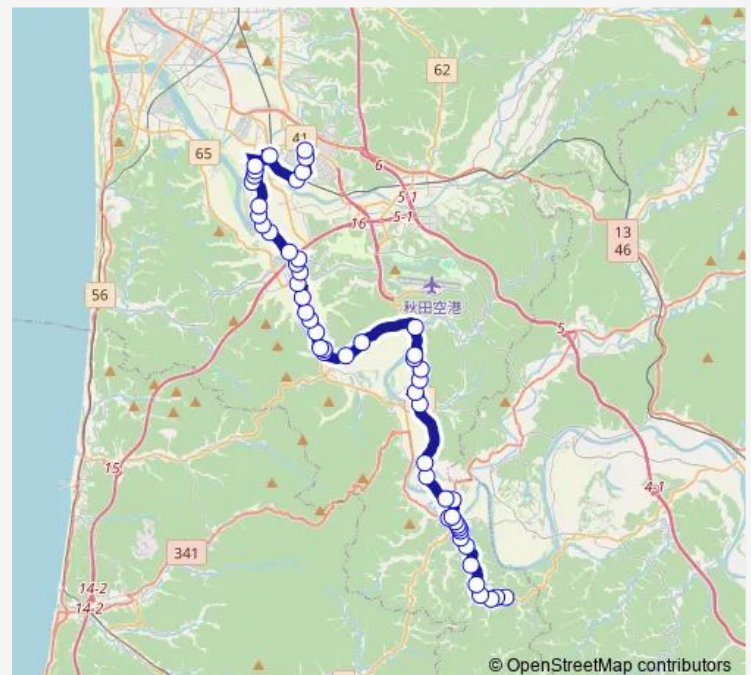

Bus 南部線雄和 b コース (イオンー a コープー命ヶ沢)

[Go to website](#)

Direction

命ヶ沢 — イオンモール秋田

52 stops

[Open route schedule](#)

- 命ヶ沢
- 萱ヶ沢上丁
- 萱ヶ沢下丁
- 大台入口
- 萱ヶ沢入口
- 碓田
- クネソエ
- 砂村入口
- 旧大正寺小学校前
- 旧大正寺郵便局前
- 新波
- 新波中央
- 雄和診療所前
- Aコープ大正寺前
- 向野上丁
- 向野下丁
- 左手子入口
- 左手子会館前
- 金ヶ崎 (雄和)
- 太子前
- 野中 (雄和)

Route schedule

命ヶ沢 — イオンモール秋田

Monday	10:03-14:22
Tuesday	—
Wednesday	10:03-14:22
Thursday	10:03-14:22
Friday	—
Saturday	10:03-14:22
Sunday	10:03-14:22

Route info

Direction: 命ヶ沢

Stops: 52

Trip Duration: 0 hour 59 min

© OpenStreetMap contributors

■ 南部線雄和 b コース (イオンー a コープー命ヶ沢)

BusMaps

駐在所前

中央保育所前

旧種平小学校前

平尾鳥入口

糠塚華の里

妙法入口

雄和郵便局前

雄和市民サービスセンター

雄和市民サービスセンター前

石田

平沢

平沢下丁

寺村口