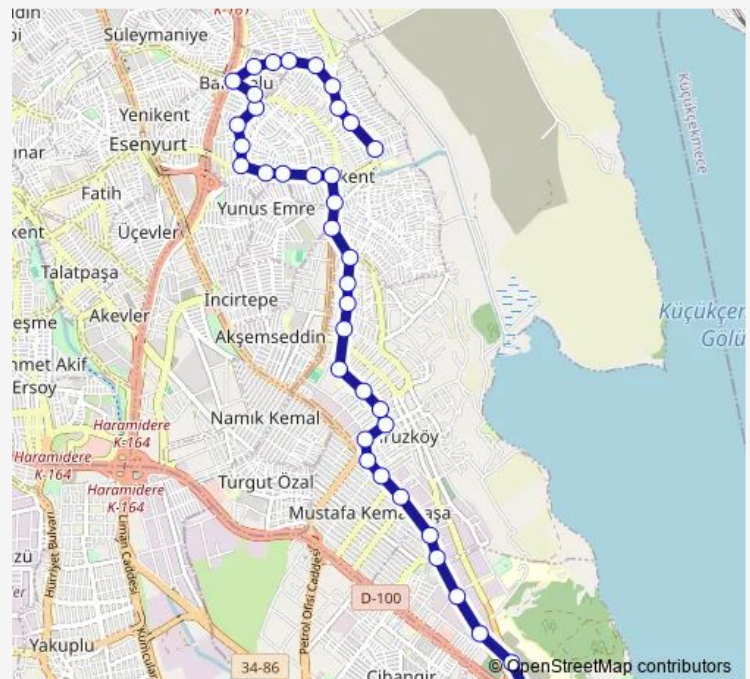

Wednesday —

Thursday —

Friday —

Saturday 06:20-11:35

Sunday —

Route info

Direction: İSTANBUL ÜNİVERSİTESİ-CERRAHPAŞA AVCILAR KAMPÜSÜ

Stops: 38

Trip Duration: 0 hour 25 min

142F — İstanbul Üniversitesi - Cerrahpaşa Avcılar Kampüsü - Milli Egemenlik Parki

BusMaps

Balikliyolu Caddesi

Galata Sokak

Ceylan Sokak

Yonca Caddesi

Ozanlar Caddesi