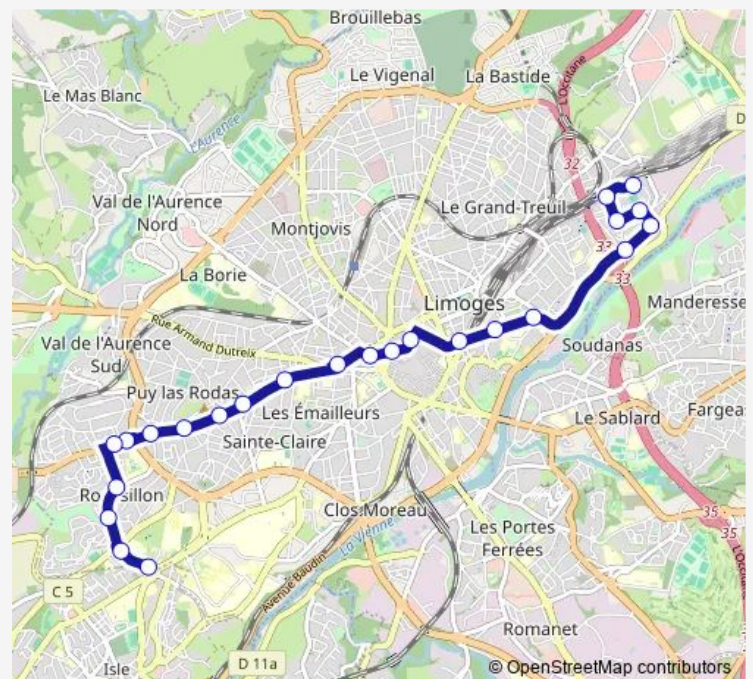

Direction

Cité R. Dautry — La Cornue

24 stops

[Open route schedule](#)

Cité R. Dautry

3 Chalets

Raphaël

Cité H. Bergson

Av. du Roussillon

Route schedule

Cité R. Dautry — La Cornue

Monday	—
Tuesday	—
Wednesday	—
Thursday	—
Friday	—
Saturday	—
Sunday	08:16-20:16

Route info

Direction: Cité R. Dautry

Stops: 24

Trip Duration: 0 hour 26 min

D5 — La Cornue <> Cité R. Dautry

G. Charlet

Roussillon

La Cornue

Direction

La Cornue — Cité R. Dautry

20 stops

[Open route schedule](#)

Saturday

—

Sunday

07:45-20:15

Route info

Direction: La Cornue

Stops: 20

Trip Duration: 0 hour 28 min