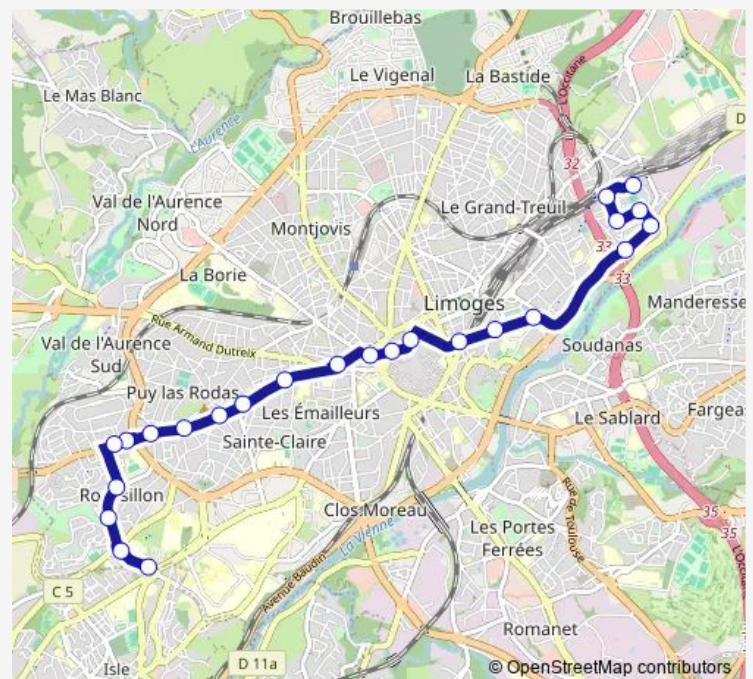

Direction

Cité R. Dautry — La Cornue

24 stops

[Open route schedule](#)

Cité R. Dautry

3 Chalets

Raphaël

Cité H. Bergson

Av. du Roussillon

Route schedule

Cité R. Dautry — La Cornue

Monday	—
Tuesday	—
Wednesday	—
Thursday	—
Friday	—
Saturday	—
Sunday	08:16-20:16

Route info

Direction: Cité R. Dautry

Stops: 24

Trip Duration: 0 hour 26 min

D5 — La Cornue <> Cité R. Dautry

G. Charlet

Roussillon

La Cornue

Direction

La Cornue — Cité R. Dautry

20 stops

[Open route schedule](#)

Saturday

—

Sunday

07:45-20:15

Route info

Direction: La Cornue

Stops: 20

Trip Duration: 0 hour 28 min