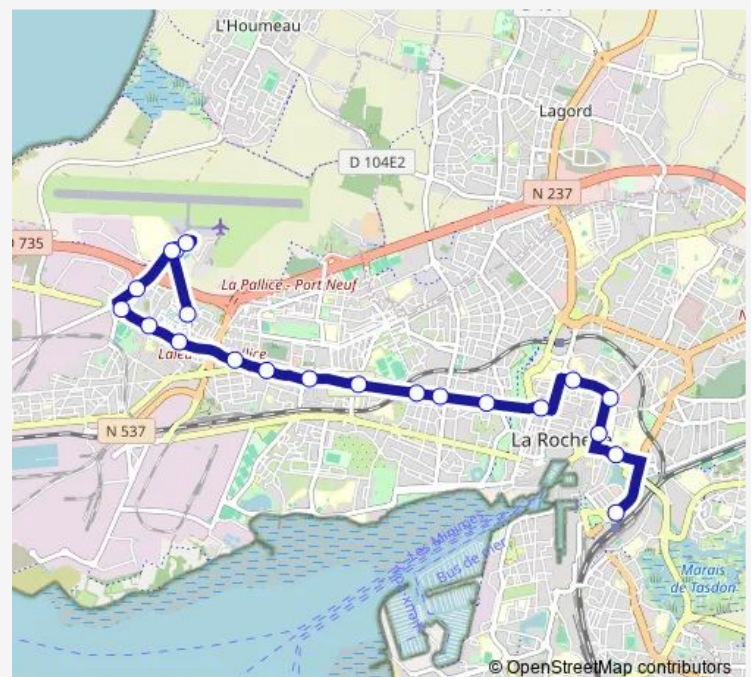

Claude Masse

Place de Verdun

Orbigny

Porte de Cougnes

Saint-Louis

Hôpital

Gare La Rochelle (Joffre)

Route schedule

Aéroport — Gare La Rochelle (Joffre)

Monday 09:05-19:05

Tuesday 09:05-19:05

Wednesday 09:05-19:05

Thursday 09:05-19:05

Friday 09:05-19:05

Saturday 09:05-19:05

Sunday 09:05-19:05

Route info

Direction: Aéroport

Stops: 17

Trip Duration: 0 hour 21 min

D5 — Laleu <> Gare La Rochelle (Dimanche)

Direction

Gare La Rochelle (Joffre) — Colibri

21 stops

[Open route schedule](#)

Gare La Rochelle (Joffre)

Hôpital

Arsenal

Porte de Cougnes

Orbigny

Place de Verdun

Claude Masse