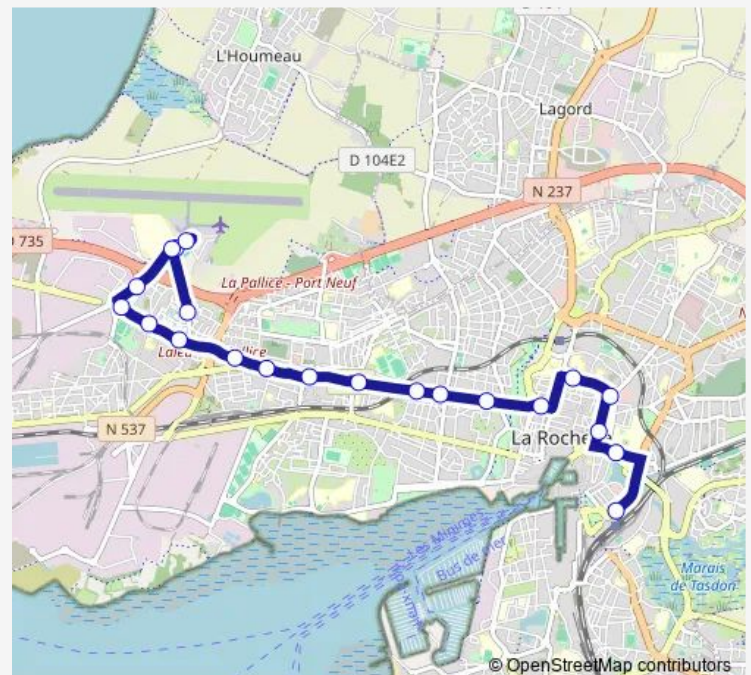

Claude Masse

Place de Verdun

Orbigny

Porte de Cougnes

Saint-Louis

Hôpital

Gare La Rochelle (Joffre)

Route schedule

Aéroport — Gare La Rochelle (Joffre)

Monday 09:05-19:05

Tuesday 09:05-19:05

Wednesday 09:05-19:05

Thursday 09:05-19:05

Friday 09:05-19:05

Saturday 09:05-19:05

Sunday 09:05-19:05

Route info

Direction: Aéroport

Stops: 17

Trip Duration: 0 hour 21 min

D5 — Laleu <> Gare La Rochelle (Dimanche)

Direction

Gare La Rochelle (Joffre) — Colibri

21 stops

[Open route schedule](#)

Gare La Rochelle (Joffre)

Hôpital

Arsenal

Porte de Cougnes

Orbigny

Place de Verdun

Claude Masse