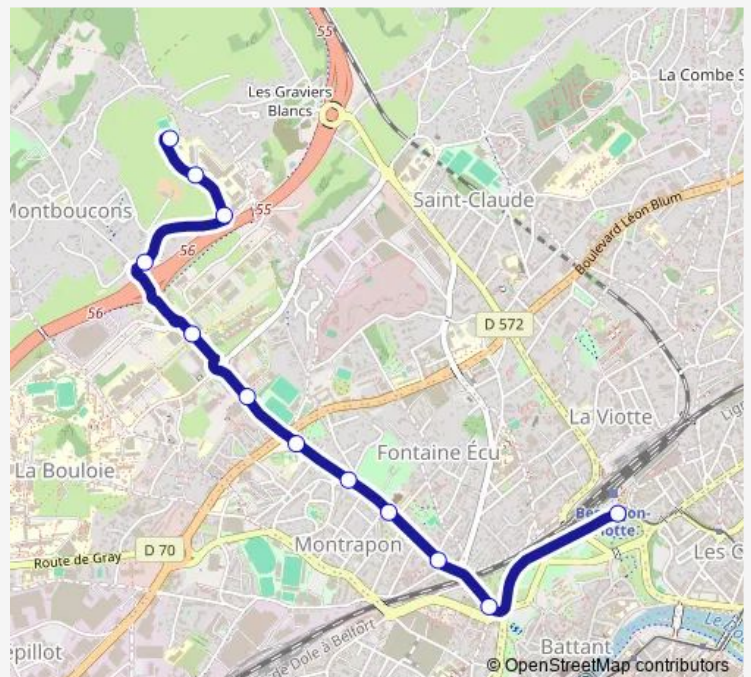

Bus D5 Lycée P.A Pâris <> Gare Viotte[Go to website](#)**Direction**

Founottes — Gare Viotte

12 stops

[Open route schedule](#)

Founottes

Lycée Pâris

Bâtiment Cfa

Montboucons

Route schedule

Founottes — Gare Viotte

Monday 17:42

Tuesday 17:42

Wednesday 17:42

Thursday 17:42

Friday 15:30-16:42

Saturday —

Sunday —

Route info

Direction: Founottes

Stops: 12

Trip Duration: 0 hour 18 min

D5 — Lycée P.A Pâris <> Gare Viotte

Direction

Gare Viotte — Lycée Pâris

11 stops

[Open route schedule](#)

Gare Viotte

Leclerc

Demangel

Métin

Deville

Brossolette Greta