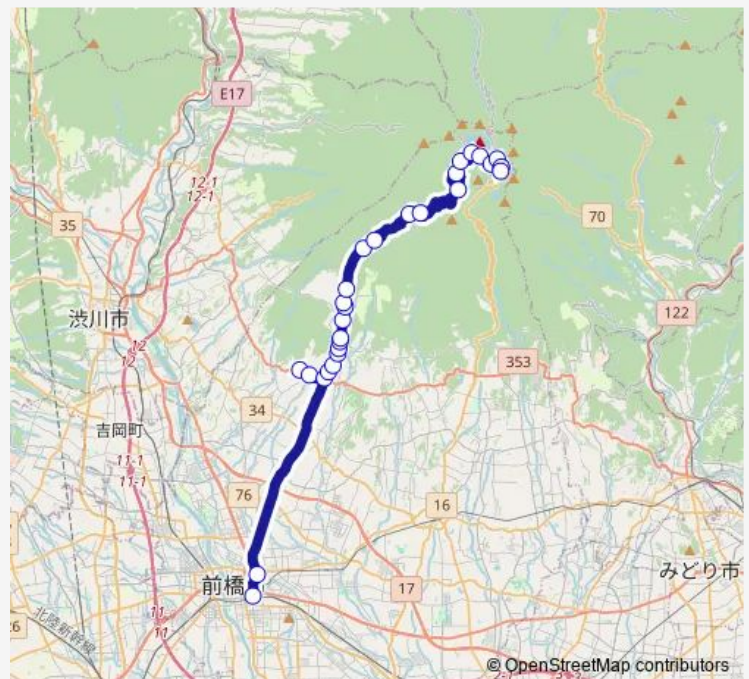

### Direction

前橋駅 — 赤城山ビジターセンター

29 stops

[Open route schedule](#)

前橋駅  
 中央前橋駅  
 富士見温泉  
 天神平入口  
 畜産試験場入口  
 白川小学校前  
 新地  
 新地公民館前  
 龍の口  
 東大河原  
 北新地  
 赤城薬師入口  
 大河原  
 大河原橋  
 西大河原  
 白川水門  
 桃畑  
 さくらの広場入口  
 箕輪  
 一杯清水  
 新坂平

### Route schedule

前橋駅 — 赤城山ビジターセンター

|           |             |
|-----------|-------------|
| Monday    | —           |
| Tuesday   | —           |
| Wednesday | 08:45-15:15 |
| Thursday  | —           |
| Friday    | —           |
| Saturday  | 08:45-15:15 |
| Sunday    | 08:45-15:15 |

### Route info

Direction: 前橋駅

Stops: 29

Trip Duration: 1 hour 13 min

48C 前橋赤城山線

展望台下

湖尻厚生団地入口

赤城少年自然の家

## Route info

Direction: 赤城山ビジターセンター

Stops: 29

Trip Duration: 1 hour 17 min

天神平入口

富士見温泉

中央前橋駅

前橋駅