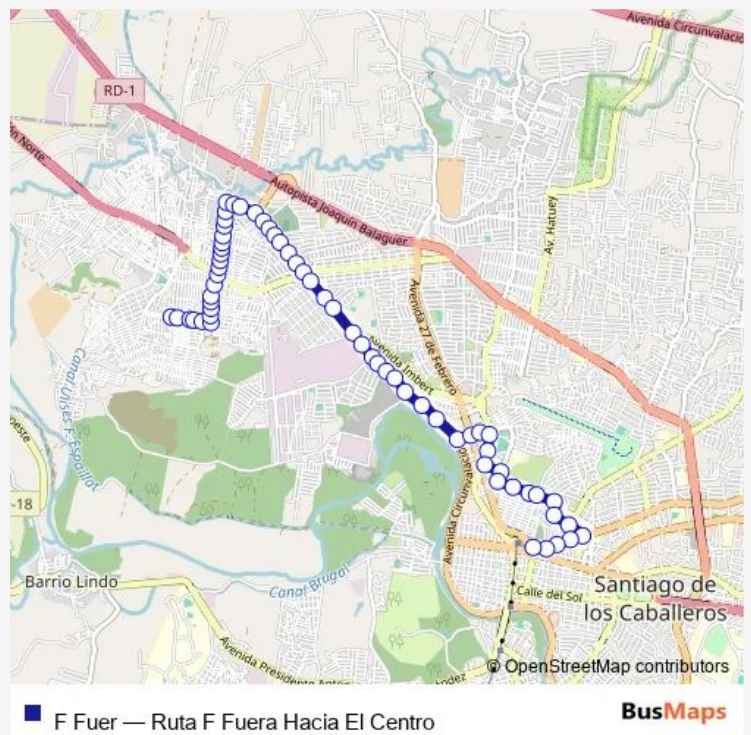

- Parada 1 - Ruta F - Calle 57 Y Calle U
- Parada 2 - Ruta F - Calle 57
- Parada 3 - Ruta F - Calle 57 Y Rosa Sanchez
- Parada 4 - Ruta F - Calle 57
- Parada 5 - Ruta F - Calle 57
- Parada 6 - Ruta F - Calle 1 Y Calle 57
- Parada 7 - Ruta F - Calle 1 Y Calle 16
- Parada 8 - Ruta F - Calle 1 Y Calle 13
- Parada 9 - Ruta F - Calle 1 Y Calle 39
- Parada 10 - Ruta F - Calle 1
- Parada 11 - Ruta F - Calle 1 Y Calle 10
- Parada 12 - Ruta F - Av Sabana Iglesia Y Av Tamboril
- Parada 13 - Ruta F - Av Sabana Iglesia
- Parada 14 - Ruta F - Av Sabana Iglesia Y Maria Esperon
- Parada 15 - Ruta F - Av Sabana Iglesia
- Parada 16 - Ruta F - Av Sabana Iglesia
- Parada 17 - Ruta F - Av Sabana Iglesia Y Proyecto 21
- Parada 18 - Ruta F - Av Sabana Iglesia
- Parada 19 - Ruta F - Av Sabana Iglesia Y Calle 5
- Parada 20 - Ruta F - Av Sabana Iglesia Y Calle 2
- Parada 21 - Ruta F - Av Sabana Iglesia

Route schedule

Parada 1 - Ruta F - Calle 57 Y Calle U — Parada 63 - Ruta F - Avenida 27 De Febrero Y Calle 30 De Marzo

Monday	05:00
Tuesday	05:00
Wednesday	05:00
Thursday	05:00
Friday	05:00
Saturday	05:00
Sunday	05:00

Route info

Direction: Parada 1 - Ruta F - Calle 57 Y Calle U

Stops: 63

Trip Duration: 1 hour 40 min

Parada 22 - Ruta F - Av Sabana Iglesia Y Avenida Janico

Parada 23 - Ruta F - Avenida Janico

Parada 24 - Ruta F - Avenida Janico

Parada 25 - Ruta F - Avenida Circunvalacion Y Carretera Duarte

Parada 26 - Ruta F - Avenida Circunvalacion Y Calle J

Parada 27 - Ruta F - Avenida Circunvalacion

Parada 28 - Ruta F - Avenida Circunvalacion Y Calle A