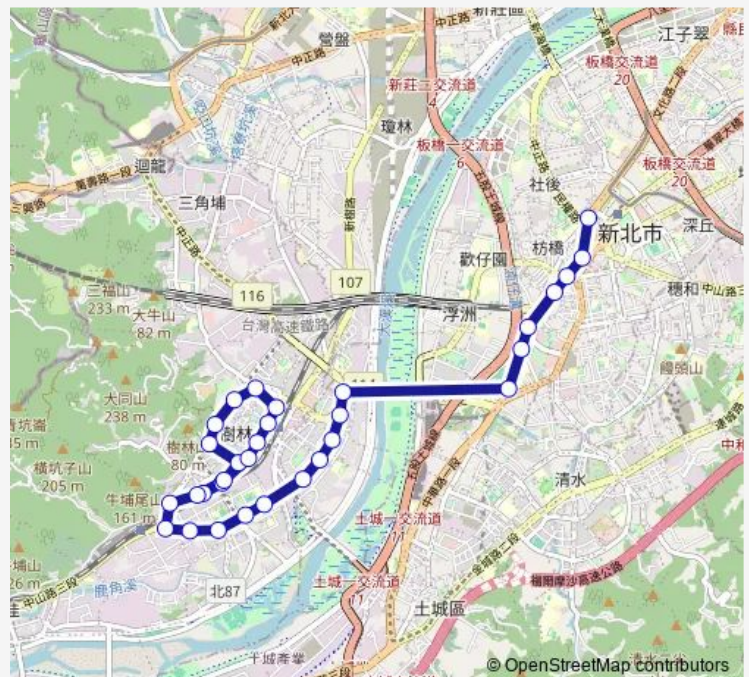

Bus 藍38 東昇公園-新北板橋公車站

[Go to website](#)

Direction

東昇公園 — 萬坪公園

31 stops

[Open route schedule](#)

東昇公園

海明寺

文化街二

文化街一

樹興里

樹人家商

三東紡織

中山路口

樹林後火車站

育英街口

樹林仁愛醫院

海明寺

東昇公園

東昇福德宮

東山里

東榮街口

大同國小

和平街口

樹林中學

篤行路三段

溪福里

Route schedule

東昇公園 — 萬坪公園

Monday 00:00

Tuesday 00:00

Wednesday 00:00

Thursday 00:00

Friday 00:00

Saturday 00:00

Sunday 00:00

Route info

Direction: 東昇公園

Stops: 31

Trip Duration: 24 hour 0 min

■ 藍38 — 東昇公園-新北板橋公車站