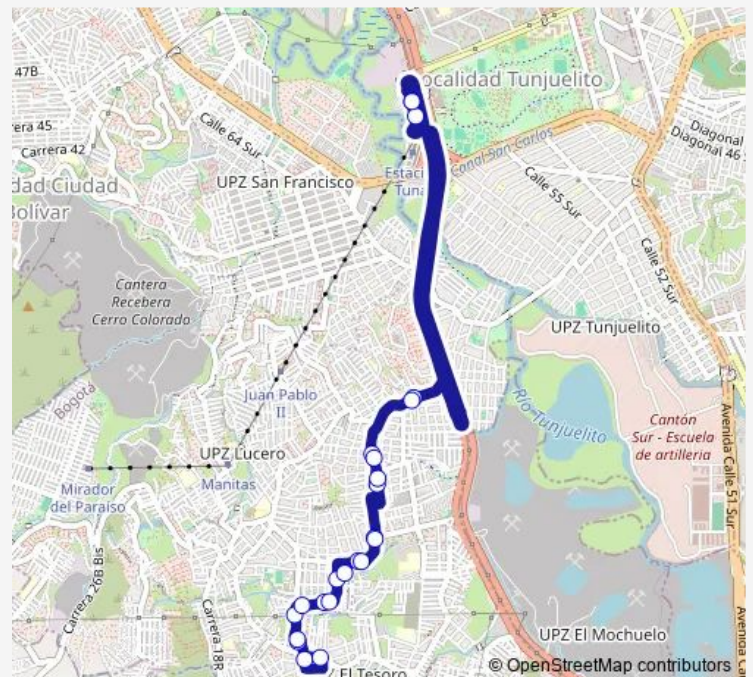

### Direction

Portal Tunal — DG 77A Sur – KR 18c

14 stops

[Open route schedule](#)

Portal Tunal

AV. Boyacá - CL 60A Sur

AV. Boyacá - KR 18q

DG 64A Bis Sur - KR 17d

### Route schedule

Portal Tunal — DG 77A Sur – KR 18c

Monday	19:56-00:30 <sup>+1</sup>
Tuesday	19:56-00:30 <sup>+1</sup>
Wednesday	19:56-00:30 <sup>+1</sup>
Thursday	19:56-00:30 <sup>+1</sup>
Friday	19:56-00:30 <sup>+1</sup>
Saturday	19:56-00:30 <sup>+1</sup>
Sunday	—

### Route info

Direction: Portal Tunal

Stops: 14

Trip Duration: 0 hour 23 min

6-5 — P. Tunal

**Direction**

DG 77A Sur – KR 18c — Portal Tunal

13 stops

[Open route schedule](#)

DG 77A Sur – KR 18c

CL 78 Sur - KR 18d

CL 75G Sur - KR 18f

CL 75 Sur - KR 18B Bis A

CL 73A Sur - KR 18A Bis

CL 73 Sur - KR 18

KR 17N - CL 70C Sur