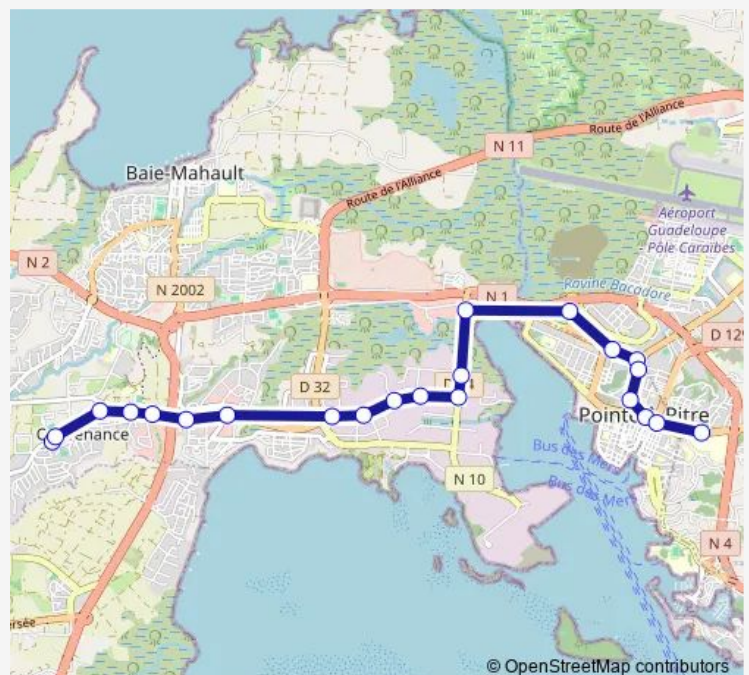

Rd Pt Miquel

Légitimus

Cités Unies

Centre Des Arts

Mortenol

CHU De PAP / Abymes

Route schedule

Groupe Scolaire De Convenance — CHU De PAP / Abymes

Monday 12:00

Tuesday 12:00

Wednesday 12:00

Thursday 12:00

Friday 12:00

Saturday —

Sunday —

Route info

Direction: Groupe Scolaire De Convenance

Stops: 18

Trip Duration: 0 hour 22 min

Direction

CHU De PAP / Abymes — Groupe Scolaire De Conve-
nance

23 stops

[Open route schedule](#)

CHU De PAP / Abymes