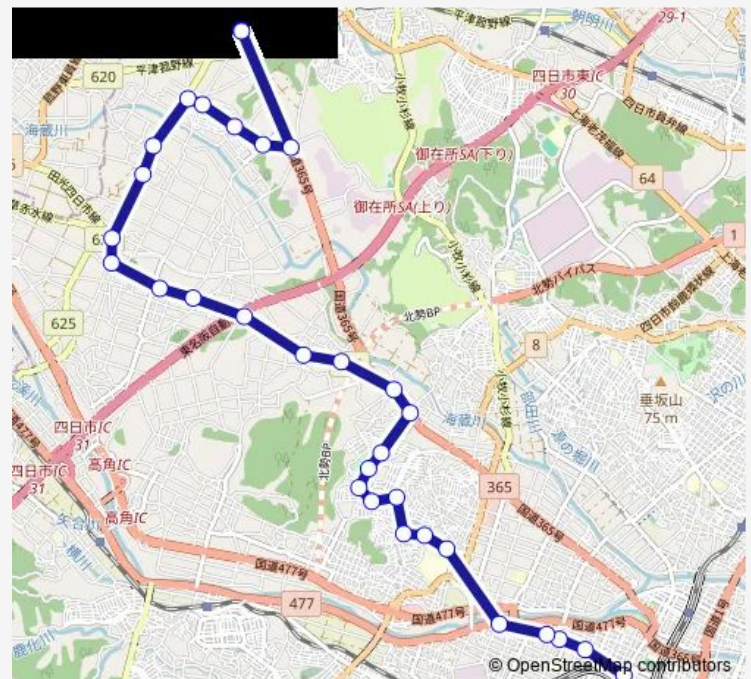

### Route schedule

近鉄四日市 — 四日市消化器病センター

Monday	07:20
Tuesday	07:20
Wednesday	07:20
Thursday	07:20
Friday	07:20
Saturday	—
Sunday	—

### Route info

Direction: 近鉄四日市

Stops: 32

Trip Duration: 0 hour 35 min

■ 美里あがたヶ丘線

BusMaps

下海老町

あこず団地前

## Route info

Direction: ファムタウン四日市上海老

Stops: 33

Trip Duration: 0 hour 44 min

生桑町西

西伊倉

久保田

市立病院口