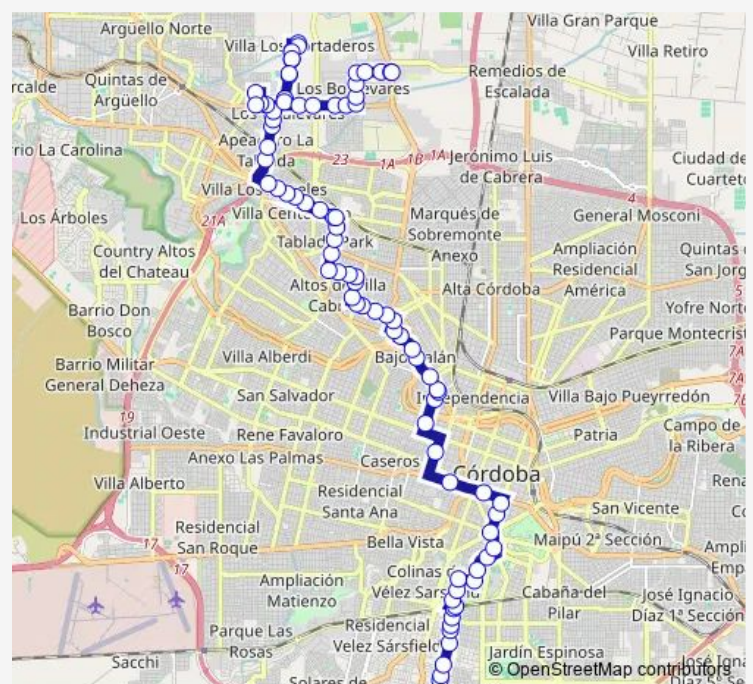

### Route schedule

Viña Del Mar 4736 — LA VOZ DEL INTERIOR Y RIVADAVIA

Monday 05:00-23:30

Tuesday 05:00-23:30

Wednesday 05:00-23:30

Thursday 05:00-23:30

Friday 05:00-23:30

Saturday 05:20-23:20

### Route info

Direction: Viña Del Mar 4736

Stops: 90

Trip Duration: 0 hour 58 min

26 por b los Cortaderos