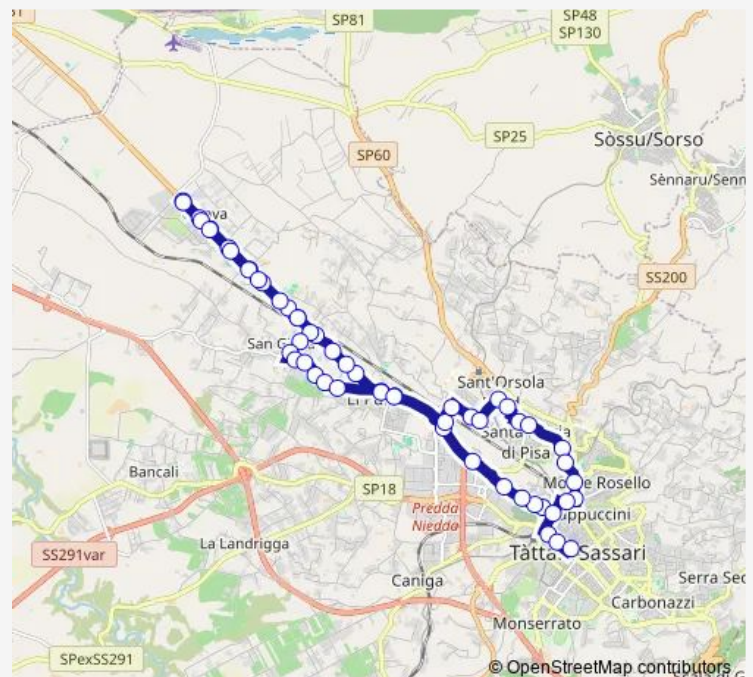

Via De Cupis 86

Sp Ex Ss 131 Civico 52/58

Sp Ex Ss 131, Sc San Pietro D'Ottava

Sp Ex Ss 131, Sv Rio D'Ottava

Sp Ex Ss 131 Fronte 109

Sp Ex Ss 131 Civico 136

Strada Statale 131 Civico 180

Strada Statale 131 Civico 244

### Route schedule

Viale Porto Torres 21 — Via Tavolara

Monday 07:00

Tuesday 07:00

Wednesday 07:00

Thursday 07:00

Friday 07:00

Saturday 07:00

### Route info

Direction: Viale Porto Torres 21

Stops: 55

Trip Duration: 0 hour 54 min

■ S02 — Scolastico 2

Sp Ex Ss 131 Civico 139

Sp Ex Ss 131 Fronte 136

Sp Ex Ss 131 Civico 109