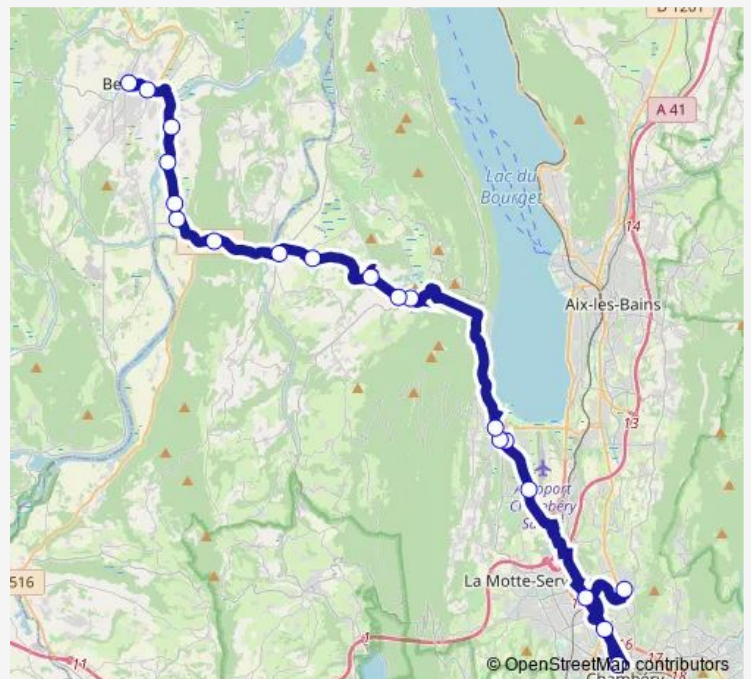

Chambéry - Polygone

Chambéry - Gare-Routiere

Chambéry - Lycee-Louis-Armand

**Route schedule**

Yenne - Salle Polyvalente — Chambéry - Lycee-Louis-Armand

Monday 07:10-07:50

Tuesday 07:10-07:50

Wednesday 07:10-07:50

Thursday 07:10-07:50

Friday 07:10-07:50

Saturday —

Sunday —

**Route info**

Direction: Yenne - Salle Polyvalente

Stops: 13

Trip Duration: 1 hour 0 min

S02 — Yenne - Chambéry

**Direction**

Yenne - Salle Polyvalente — Chambéry - Lycee-Monge

13 stops

[Open route schedule](#)

Yenne - Salle Polyvalente

Yenne - Landrecin

Saint-Paul - Challieres-Pont- Bessey