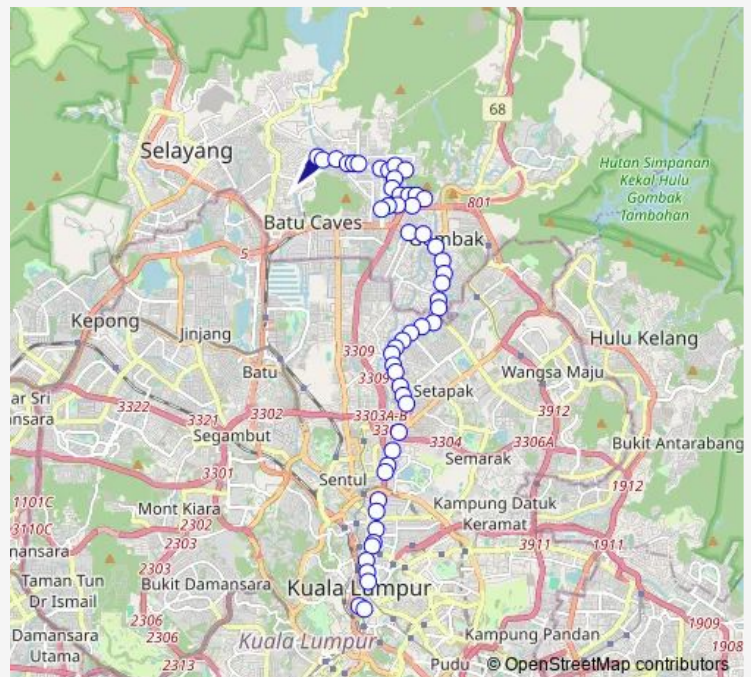

## Route schedule

Hab Pinggiran Batu Caves, Jalan Gombak Permai 2 —  
 Hab Bas, Lebu Pudu

Monday	06:00
Tuesday	06:00
Wednesday	06:00
Thursday	06:00
Friday	06:00
Saturday	06:00
Sunday	06:00

## Route info

Direction: Hab Pinggiran Batu Caves, Jalan Gombak Permai 2

Stops: 53

Trip Duration: 17 hour 0 min

■ U1W — Pinggiran Batu Caves

Jejantas Kampung Simpang Tiga (opp.), Jalan Batu Caves

Dewan Datin Zaleha (opp.), Jalan Gombak

## Route info

Direction: Hab Bas, Lebu Pudu

Stops: 58

Trip Duration: 17 hour 0 min

Pasar Besar Gombak, Jalan Gombak

Masjid As Sabirin, Jalan Gombak

Wisma KS/Lorong Sungai Mulia, Jalan Gombak

Batu 5, Jalan Gombak