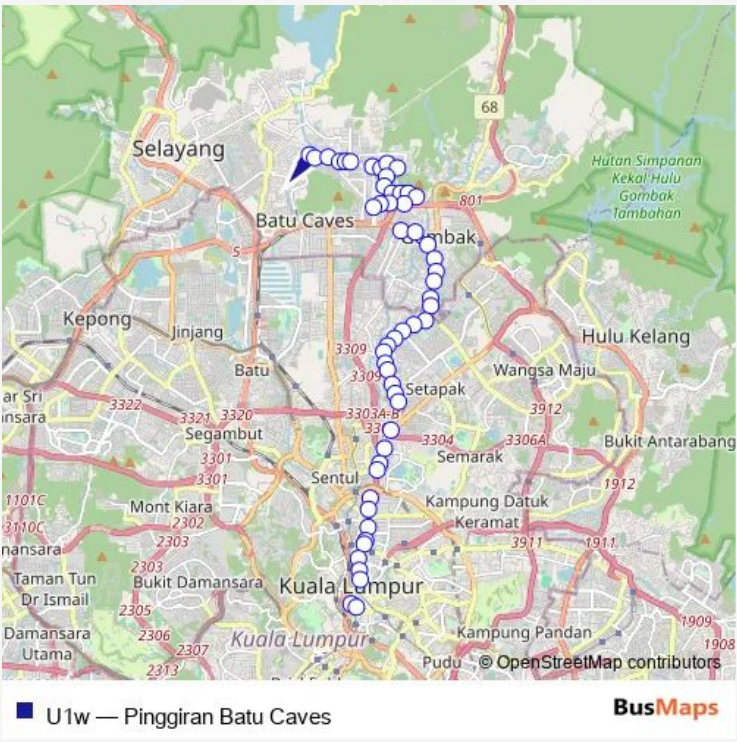

Bus U1w Pinggiran Batu Caves

[Go to website](#)

Direction
 Hab Pinggiran Batu Caves, Jalan Gombak Permai 2 —
 Hab Bas, Lebu Pudu

53 stops

[Open route schedule](#)

- Hab Pinggiran Batu Caves, Jalan Gombak Permai 2
- Pangsapuri Kenanga, Jalan Gombak Permai 2
- Pangsapuri Cempaka, Lebu Utama Sri Gombak
- Klinik Hasnah, Lebu Utama Sri Gombak
- Pinggiran Batu Caves, Lebu Utama Sri Gombak
- Surau Ubudiah, Lebu Utama Sri Gombak
- Tadika Cerdik Kurnia, Jalan Permai
- Simpang Tadika (2), Jalan Permai
- Taman Sri Gombak Fasa 9, Jalan Permai
- Simpang Tasik (opp.), Jalan Permai
- Masjid Sri Gombak, Jalan Muhibbah
- Taman Sri Gombak Fasa 7, Jalan Muhibbah
- Kolej CQ Tech, Jalan Lintang
- Pas Gombak (opp.), Jalan Lintang
- SMK Hillcrest, Jalan Lintang
- No. 30 Taman Sri Gombak Fasa 5, Jalan Makmur
- Simpang Jalan SG 4/9 (opp.), Jalan Makmur
- Petronas Taman Sri Gombak, Jalan Makmur
- TM Sri Gombak, Jalan Makmur
- Dewan Beringin (opp.), Lebu Utama Sri Gombak
- Taman Greenwood (opp.), Jalan Batu Caves

Route schedule
 Hab Pinggiran Batu Caves, Jalan Gombak Permai 2 —
 Hab Bas, Lebu Pudu

Monday	06:00
Tuesday	06:00
Wednesday	06:00
Thursday	06:00
Friday	06:00
Saturday	06:00
Sunday	06:00

Route info

Direction: Hab Pinggiran Batu Caves, Jalan Gombak Permai 2

Stops: 53

Trip Duration: 17 hour 0 min

Jejantas Kampung Simpang Tiga (opp.), Jalan Batu Caves

Dewan Datin Zaleha (opp.), Jalan Gombak

Taman Harmoni, Jalan Gombak

Warung Minang (opp.), Jalan Gombak

Klinik Kerajaan (opp.), Jalan Gombak

Agro Bank (opp.), Lebuhr Pasar Besar

Hab Bas, Lebuhr Pudu

Direction

Hab Bas, Lebu Pudu — Hab Pinggiran Batu Caves, Jalan Gombak Permai 2

58 stops

[Open route schedule](#)

Hab Bas, Lebu Pudu

Hsbc, Medan Pasar