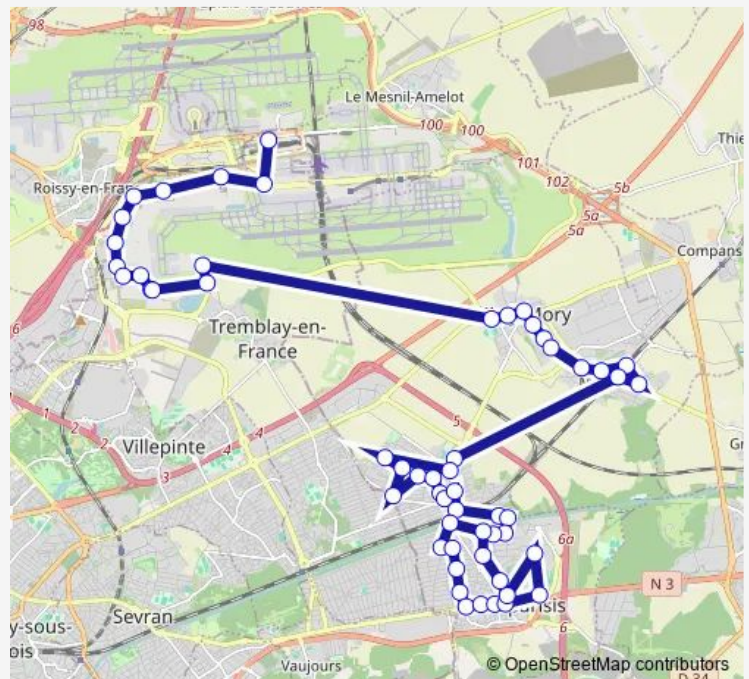

Bus Filéo RS Filéo Roissy Sud - Villeparisis et Mitry (sur réservation)

[Go to website](#)

Direction

Verdi — Gare de Roissypole - Aéroport Cdg1 Terminal 3 (C4)

38 stops

[Open route schedule](#)

Verdi
 Parmentier
 Merisiers
 Les 4 Tours
 Place René Droulot
 La Roseraie
 Fontaine Mallet
 Jussieu
 Georges Sachet
 Les Fougères
 Hôpital Ballanger
 Rue / Route de Sevrans
 Le Clos Montceux
 Bec Salé
 Parc de la noue
 Les Mousseaux
 Route De Tremblay
 Croix l'Aumône
 Cimetière de Villepinte
 Labé

Route schedule

Verdi — Gare de Roissypole - Aéroport Cdg1 Terminal 3 (C4)

Monday	03:14-02:39 ⁺¹
Tuesday	03:05-02:39 ⁺¹
Wednesday	03:05-02:39 ⁺¹
Thursday	03:05-02:39 ⁺¹
Friday	03:05-02:39 ⁺¹
Saturday	03:05-02:39 ⁺¹
Sunday	03:14-02:39 ⁺¹

Route info

Direction: Verdi

Stops: 38

Trip Duration: 0 hour 36 min

Laurencin

Schuman

Monnet

Sisley

Cargo Centre

Les Deux Cèdres

Rue du Chapitre

Rue des Vignes

Aéroport CDG - Terminal 2 (Route de service)

Gare de Roissypole - Aéroport Cdg1 Terminal 3 (C4)

Direction

Gare de Roissy-pole - Aéroport Cdg1 (C3) — Verdi