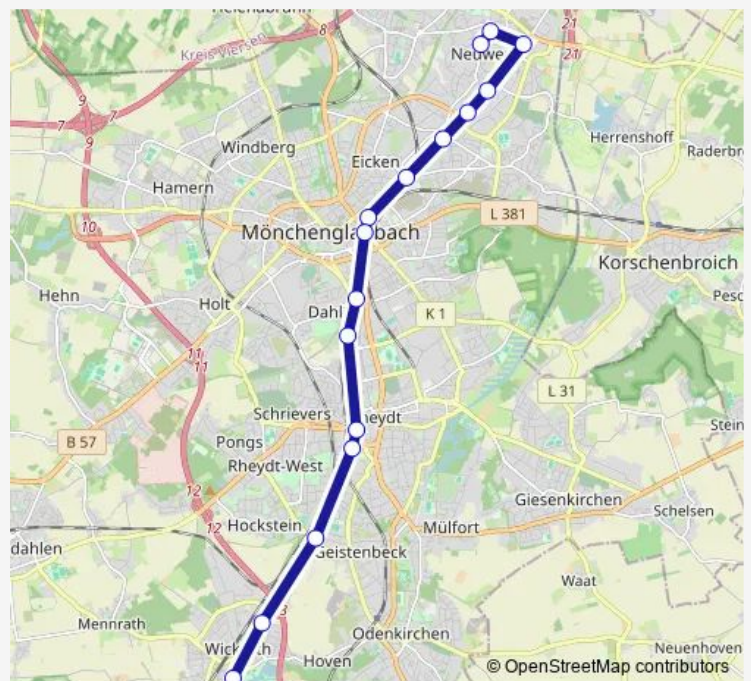

### Direction

Mönchengl. Schlossbad Ndrh. — Mönchengl Liebfrauenstraße

17 stops

[Open route schedule](#)

Mönchengl. Schlossbad Ndrh.

Mönchengladb. Wickrath Markt

Mönchengladbach Am Ringofen

Mönchengladbach Reststrauch

MG Rheydt Hbf

MG Marienplatz

Mönchengladbach Hochschule

Mönchengladbach Hermges

Mönchengladbach Bismarckplatz

MG Hbf /Europaplatz

Mönchengladbach Voltastraße

Mönchengladbach Zeppelinstraße

### Route schedule

Mönchengl. Schlossbad Ndrh. — Mönchengl Liebfrauenstraße

Monday 10:42-20:42

Tuesday 10:42-20:42

Wednesday 10:42-20:42

Thursday 10:42-20:42

Friday 10:42-20:42

Saturday 06:42-18:12

### Route info

Direction: Mönchengl. Schlossbad Ndrh.

Stops: 17

Trip Duration: 0 hour 40 min

Sb1