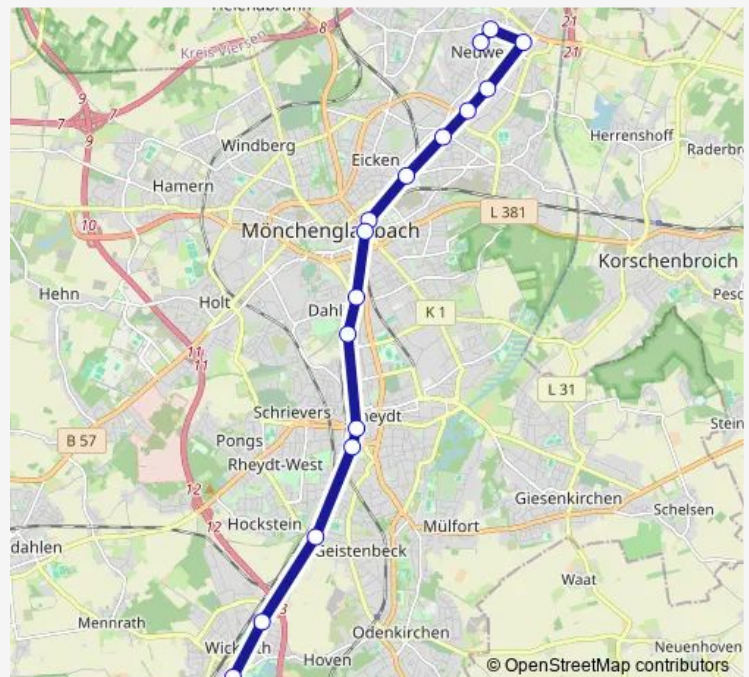

Mönchenglabach Neuwerk Markt

Mönchengl Liebfrauenstraße

Route schedule

MG Regiopark 3 — Mönchengl Liebfrauenstraße

Monday 05:35-18:35

Tuesday 05:35-18:35

Wednesday 05:35-18:35

Thursday 05:35-18:35

Friday 05:35-18:35

Saturday 05:35-15:05

Sunday —

Route info

Direction: MG Regiopark 3

Stops: 20

Trip Duration: 0 hour 47 min

SB1

BusMaps

Direction

Mönchengl Liebfrauenstraße — Mönchengl. Schlossbad Ndrh.

17 stops

[Open route schedule](#)

Mönchengl Liebfrauenstraße

Mönchengladbach Neuwerk Markt

Mönchengladbach Polizeipräsidium

Mönchengladbach Am Baumhof

Mönchengladbach Tonderner Str.

Mönchengladbach Zeppelinstraße

Mönchengladbach Voltastraße

MG Hbf /Europaplatz

Mönchengladbach Bismarckplatz

Mönchengladbach Hermges

Mönchengladbach Hochschule