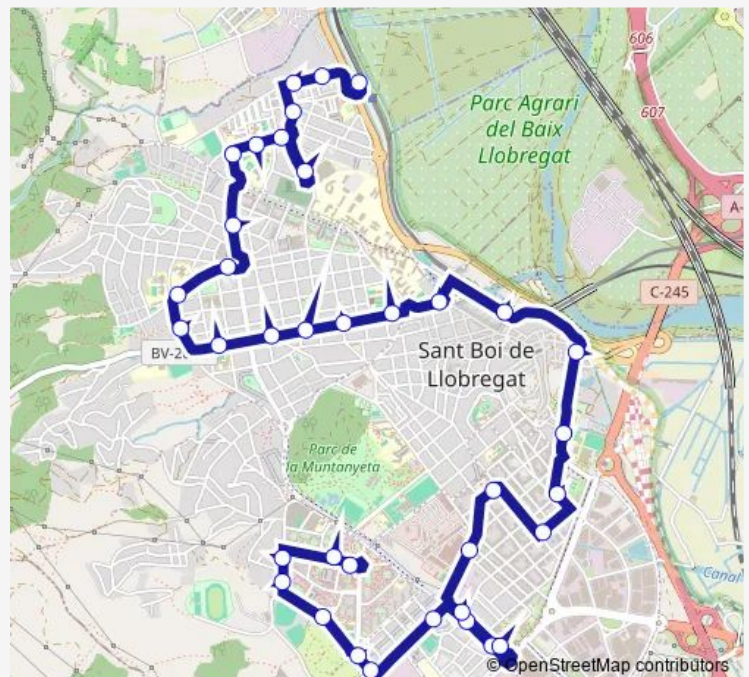

Av. d'Aragó - Av. General Prim

Av. d'Aragó - Camps Blancs

Av. d'Aragó - Federico García Lorca

Av. d'Aragó - Av. Torre de la Vila

Av. d'Aragó - Joventut

Joventut - Dr. Ignasi Barraquer

Rda. Sant Ramon - Dr. Ignasi Barraquer

Rda. Sant Ramon - Barcelona

Rda. Sant Ramon - Ctra. Sta. Creu de Calafell

Rda. Sant Ramon - Mn. Antoni Solanas

Av. Onze de Setembre - Isaac Albéniz

Pl. de Catalunya

Mn. Antoni Solanas - Pl. de l'Estatut

Institut Itaca

Monday 06:30-22:00

Tuesday 06:30-22:00

Wednesday 06:30-22:00

Thursday 06:30-22:00

Friday 06:30-22:00

Saturday 07:15-22:00

Sunday 07:25-21:45

Route info

Direction: Av. General Prim - Galícia

Stops: 37

Trip Duration: 0 hour 40 min

SB1 — Camps Blancs-Fgc Molí Nou

Eusebi Güell - Joan Martí

Eusebi Güell - Joaquim Auger

Eusebi Güell - Pl. de les Forces Armades

Eusebi Güell - Lepant