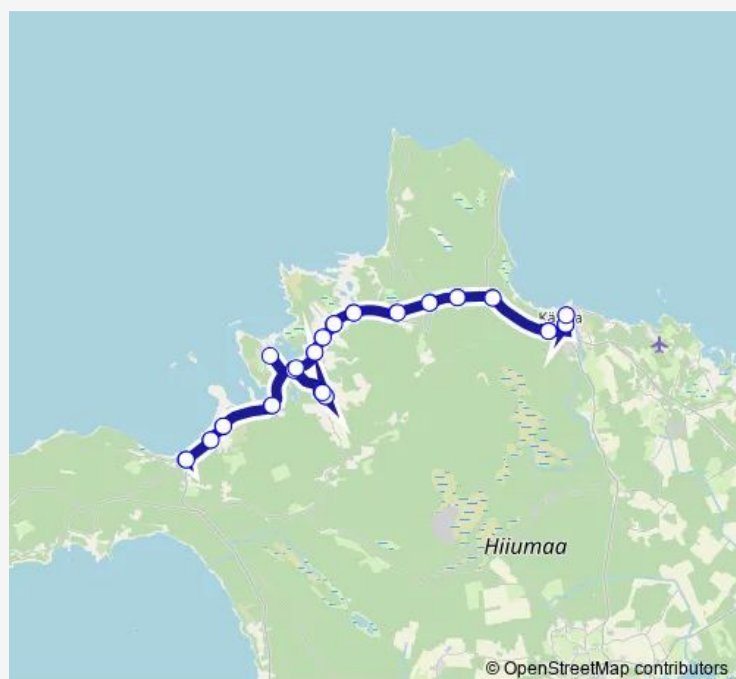

### Route info

Direction: Kärdla bussijaam

Stops: 39

Trip Duration: 0 hour 59 min

6551 — Kärdla - Lauka - Viskoosa - (Luidja) - Lauka - Kärdla

BusMaps

Luidja  
Rooli  
Paope  
Jõeranna  
Lauka  
Särglepa  
Kõrgessaare  
Pihlamägi  
Rootsi  
Reigi  
Posti  
Kidaste  
Malvaste tee  
Risti  
Kroogi  
Aia  
Kärdla keskväljak  
Kärdla bussijaam