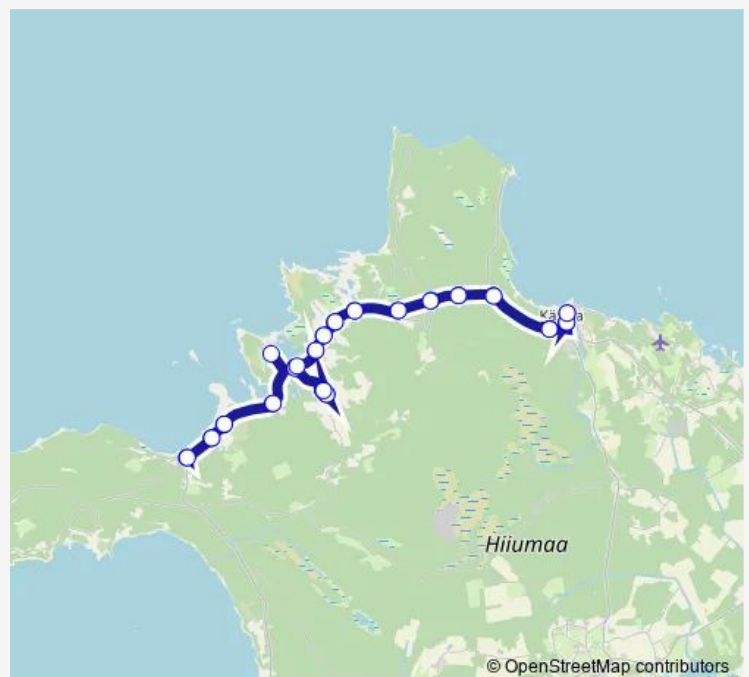

## Route info

Direction: Kärdla bussijaam

Stops: 39

Trip Duration: 0 hour 59 min

6551 — Kärdla - Lauka - Viskoosa - (Luidja) - Lauka - Kärdla

**BusMaps**

Luidja  
Rooli  
Paope  
Jõeranna  
Lauka  
Särglepa  
Kõrgessaare  
Pihlamägi  
Rootsi  
Reigi  
Posti  
Kidaste  
Malvaste tee  
Risti  
Kroogi  
Aia  
Kärdla keskväljak  
Kärdla bussijaam