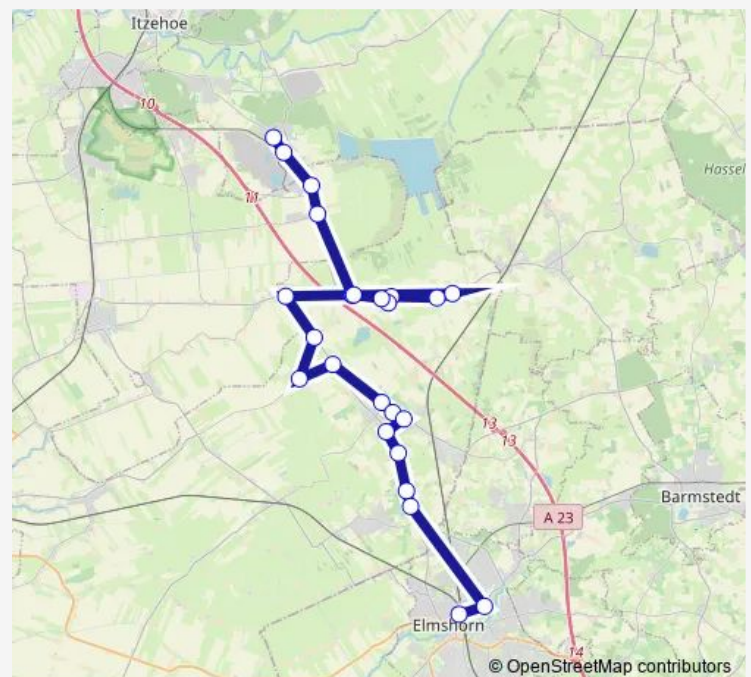

Horst (Holst.), Am Markt

Route schedule

Elmshorn, Fröbelstraße (Kgse) — Hohenfelde (IZ), Feuerwehrhaus

Monday 12:30

Tuesday 12:30

Wednesday 12:30

Thursday 12:30

Friday 12:30

Saturday —

Sunday —

Route info

Direction: Elmshorn, Fröbelstraße (Kgse)

Stops: 27

Trip Duration: 0 hour 46 min

Horst (Holst.), Grönländer Chaussee

Sommerland, Grönland

Hohenfelde (IZ), Fegefeuer

Steinburg, Doratwiete

Hohenfelde (IZ), Niederreihe 29

Hohenfelde (IZ), Feuerwehrhaus

Direction

Hohenfelde (IZ), Glindesmoor — Horst (Holst.), Jacob-Struve-Schule

12 stops

[Open route schedule](#)