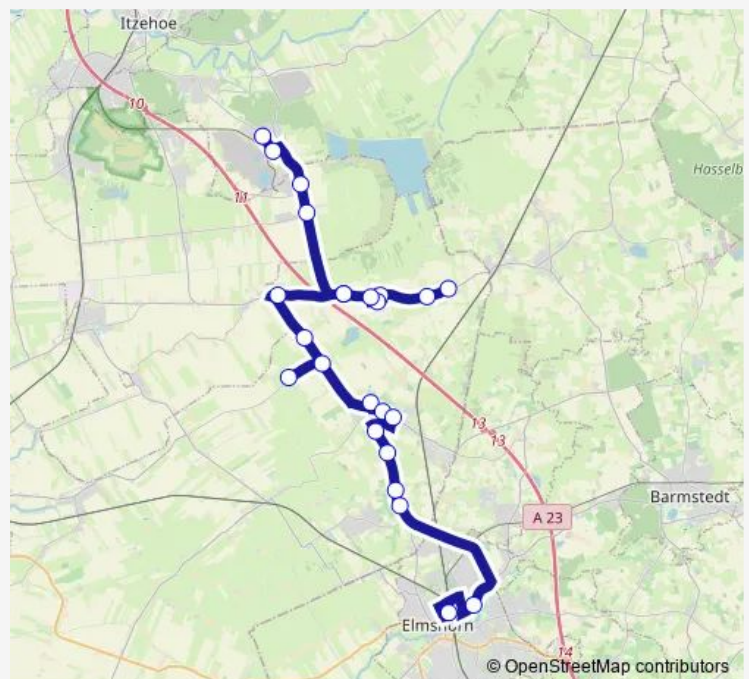

### Route schedule

Elmshorn, Fröbelstraße (Kgse) — Hohenfelde (IZ), Feuerwehrhaus

Monday 12:30

Tuesday 12:30

Wednesday 12:30

Thursday 12:30

Friday 12:30

Saturday —

### Route info

Direction: Elmshorn, Fröbelstraße (Kgse)

Stops: 27

Trip Duration: 0 hour 46 min

■ 6551 — Lägerdorf > Hohenfelde > Horst > Elmshorn

Horst (Holst.), Grönländer Chaussee

Sommerland, Grönland

Hohenfelde (IZ), Fegefeuer