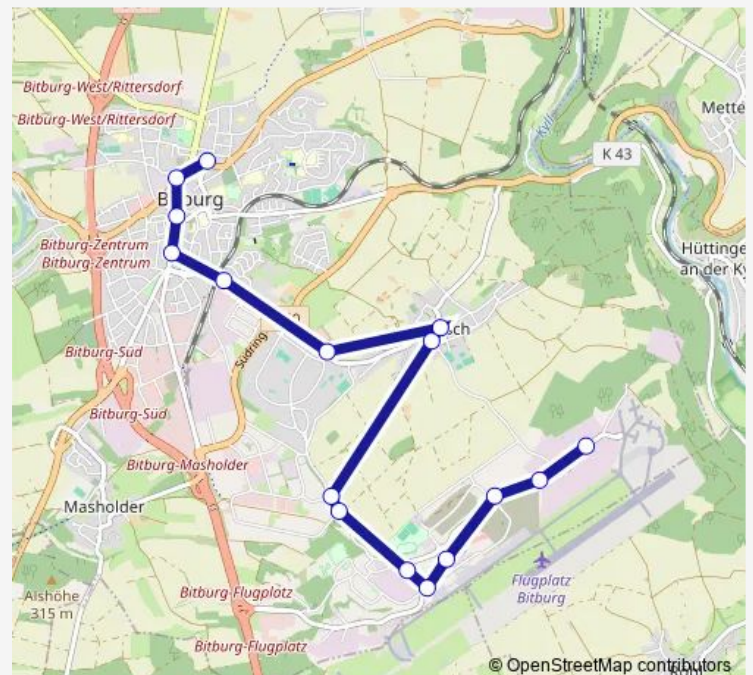

Bitburg, Flugplatz Werner-Siemens-Str.

Bitburg, Flugplatz Hans-Bongers-Str.

Bitburg, Flugplatz Tower

Bitburg, Flugplatz-Dornier-Str

Bitburg, Gottlieb-Daimler-Straße

Bitburg, Dieselstraße

Mötsch, Poststelle

Mötsch, Am Kindergarten

Mötsch, Wasserturm

Bitburg, Mötscher Straße

Bitburg, Kreisverwaltung

Bitburg, Karenweg

Bitburg, Stadthalle

Bitburg, Zob

Route schedule

Bitburg, Heinrich-Hertz-Straße — Bitburg, Zob

Monday	—
Tuesday	—
Wednesday	—
Thursday	—
Friday	—
Saturday	07:02-19:02
Sunday	—

Route info

Direction: Bitburg, Heinrich-Hertz-Straße

Stops: 16

Trip Duration: 0 hour 26 min

428 RufBus

BusMaps

Direction

Thursday —

Friday —

Saturday 08:32-18:32

Sunday —

Route info

Direction: Bitburg, Zob

Stops: 16

Trip Duration: 0 hour 26 min