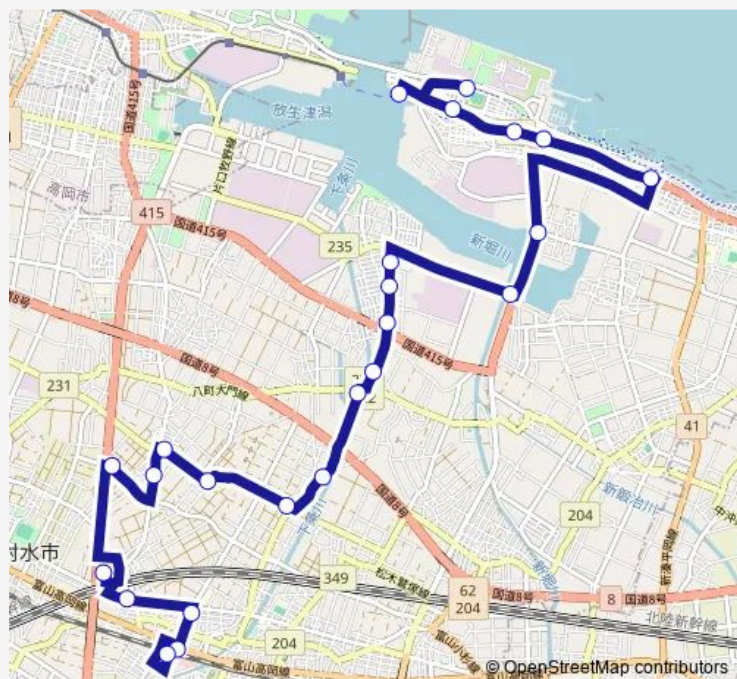

### Direction

海竜町 — 小杉駅南口

24 stops

[Open route schedule](#)

- 海竜町
- 新港東口
- 堀岡東町
- 草岡町前
- 射北中学校前
- 海老江中町
- 七美中野
- 二十六町口
- 片口南
- 片口小学校前
- 高場口
- 久々江口
- 高場南
- 稲積口
- 稲積
- 沖
- 今井神社前
- 今井南口
- 射水警察署前
- イータウン
- 小杉高校北

### Route schedule

海竜町 — 小杉駅南口

|           |       |
|-----------|-------|
| Monday    | 08:11 |
| Tuesday   | 08:11 |
| Wednesday | 08:11 |
| Thursday  | 08:11 |
| Friday    | 08:11 |
| Saturday  | —     |
| Sunday    | —     |

### Route info

Direction: 海竜町

Stops: 24

Trip Duration: 0 hour 42 min

■ (17)堀岡・片口經由小杉駅線

三ヶ北

小杉駅前

小杉駅南口