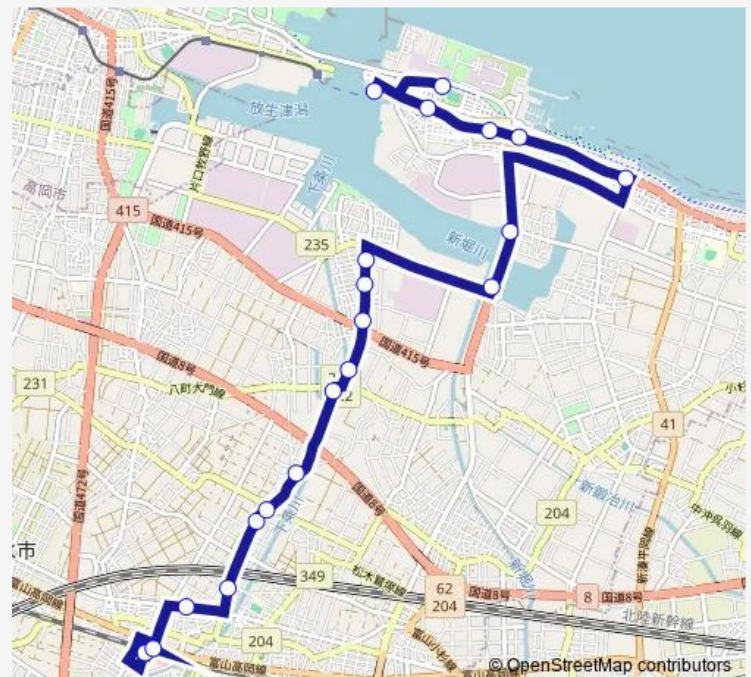

Bus (17)堀岡・片口經由小杉駅線

[Go to website](#)

Direction

海竜町 — 小杉駅南口

20 stops

[Open route schedule](#)

- 海竜町
- 新港東口
- 堀岡東町
- 草岡町前
- 射北中学校前
- 海老江中町
- 七美中野
- 二十六町口
- 片口南
- 片口小学校前
- 高場口
- 久々江口
- 高場南
- 稻積口
- 稻積
- 愛宕
- 高寺北
- 富山情報ビジネス専門学校前
- 小杉駅前
- 小杉駅南口

Route schedule

海竜町 — 小杉駅南口

Monday	06:38-18:12
Tuesday	06:38-18:12
Wednesday	06:38-18:12
Thursday	06:38-18:12
Friday	06:38-18:12
Saturday	17:41
Sunday	17:41

Route info

Direction: 海竜町

Stops: 20

Trip Duration: 0 hour 35 min

■ (17)堀岡・片口經由小杉駅線

Direction

小杉駅南口 — 海竜町

20 stops

[Open route schedule](#)

小杉駅南口

小杉駅前

富山情報ビジネス専門学校前