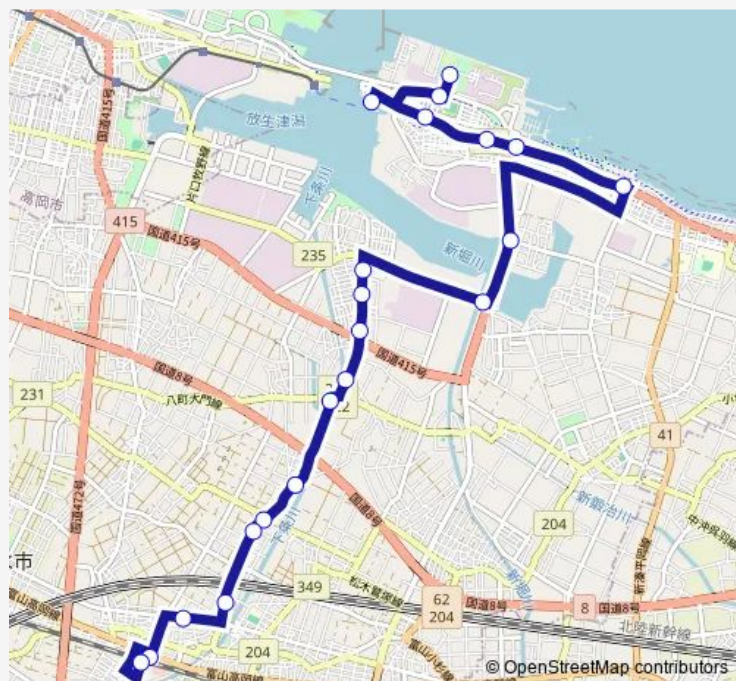

小杉駅南口

### Route schedule

フットボールセンター・元気の森公園前 — 小杉駅南口

Monday

—

Tuesday

—

Wednesday

—

Thursday

—

Friday

—

Saturday

15:39

Sunday

15:39

### Route info

Direction: フットボールセンター・元気の森公園前

Stops: 21

Trip Duration: 0 hour 37 min

■ (17)堀岡・片口經由小杉駅線

Bus time schedules and route maps are available in an offline PDF at [busmaps.com](https://busmaps.com). Use the [busmaps.com](https://busmaps.com) website to see live bus times, train schedule or subway schedule, and step-by-step directions for all public transit in Imizu