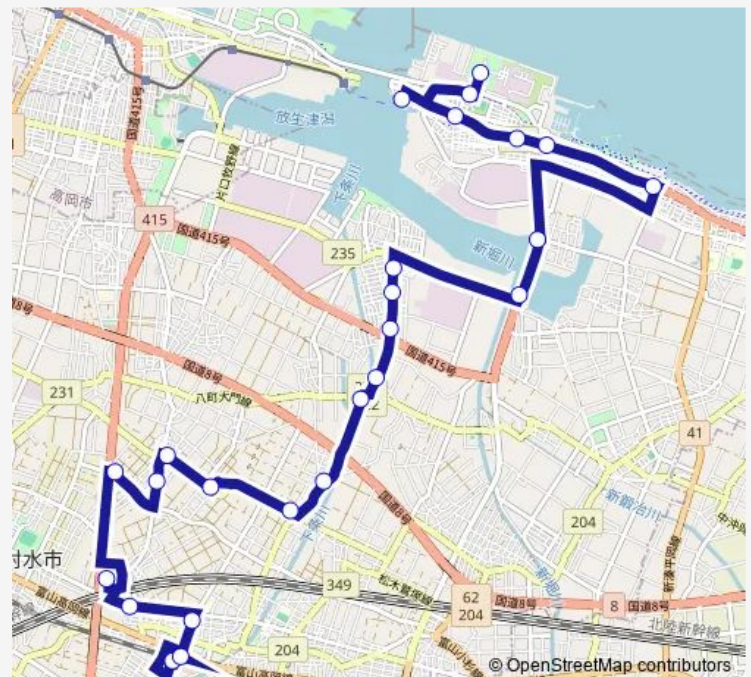

今井南口

射水警察署前

イータウン

Route schedule

フットボールセンター・元気の森公園前 — 小杉駅南口

Monday 09:30

Tuesday 09:30

Wednesday 09:30

Thursday 09:30

Friday 09:30

Saturday 09:30-13:35

Sunday 09:30-13:35

Route info

Direction: フットボールセンター・元気の森公園前

Stops: 25

Trip Duration: 0 hour 43 min

■ (17)堀岡・片口經由小杉駅線

小杉高校北

三ヶ北

小杉駅前

小杉駅南口

Direction

小杉駅南口 — フットボールセンター・元気の森公園前

25 stops

[Open route schedule](#)

小杉駅南口

小杉駅前

三ヶ北

小杉高校北

イータウン

射水警察署前

今井南口