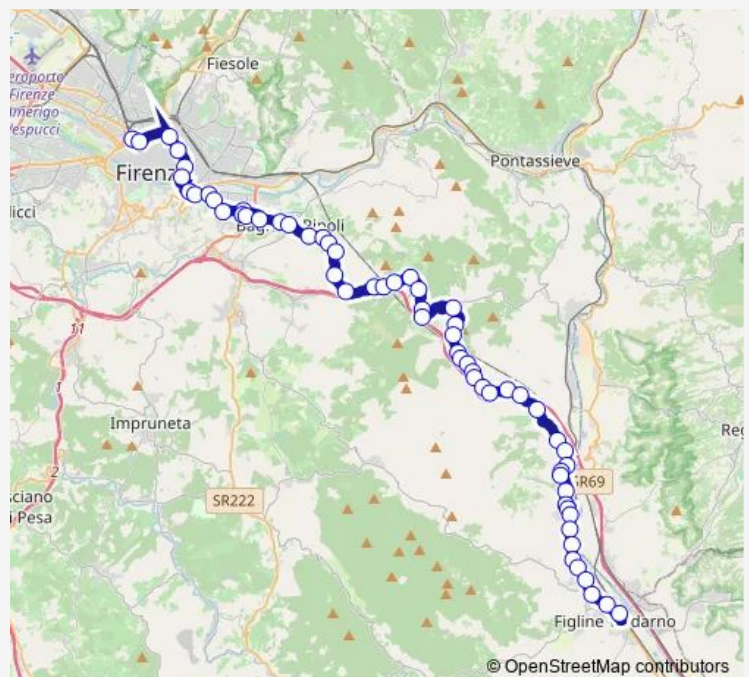

Bus 351 A Montevarchi-Figline Valdarno-Incisa Valdarno-Firenze

[Go to website](#)

Direction

Europa — Ciliegi

4 stops

[Open route schedule](#)

Europa

Viuzzo Di Porto

Ciliegi

Ciliegi

Route schedule

Europa — Ciliegi

Monday	17:15
Tuesday	17:15
Wednesday	17:15
Thursday	17:15
Friday	17:15
Saturday	—
Sunday	—

Route info

Direction: Europa

Stops: 4

Trip Duration: 0 hour 33 min

Direction

(Tmp) Vecchia Autostazione Montevarchi — La Massa

35 stops

[Open route schedule](#)

(Tmp) Vecchia Autostazione Montevarchi

Scuole Magiotti

Montevarchi