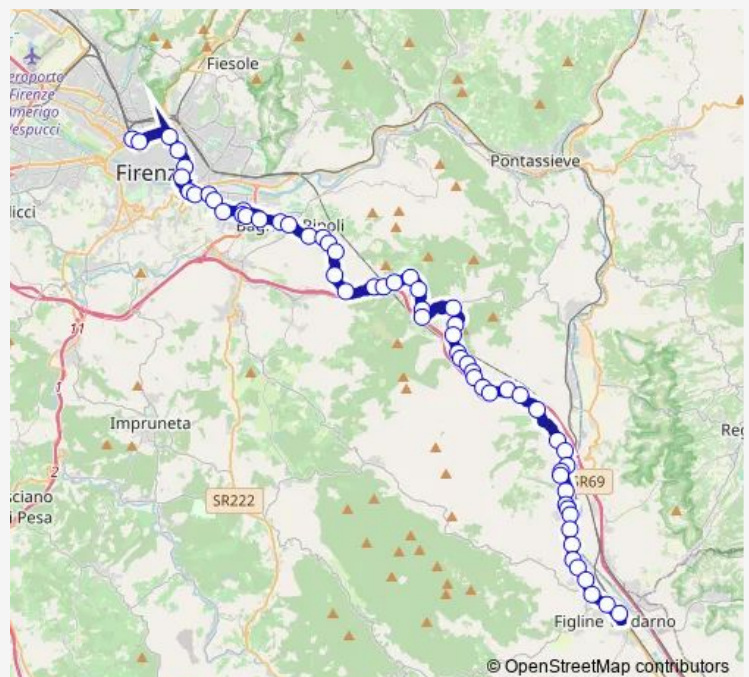

Bus 351 A Montevarchi-Figline Valdarno-Incisa Valdarno-Firenze

[Go to website](#)

Direction

Europa — Ciliegi

4 stops

[Open route schedule](#)

Europa

Viuzzo Di Porto

Ciliegi

Ciliegi

Route schedule

Europa — Ciliegi

Monday	17:15
Tuesday	17:15
Wednesday	17:15
Thursday	17:15
Friday	17:15
Saturday	—
Sunday	—

Route info

Direction: Europa

Stops: 4

Trip Duration: 0 hour 33 min

Direction

(Tmp) Vecchia Autostazione Montevarchi — La Massa

35 stops

[Open route schedule](#)

(Tmp) Vecchia Autostazione Montevarchi

Scuole Magiotti

Montevarchi