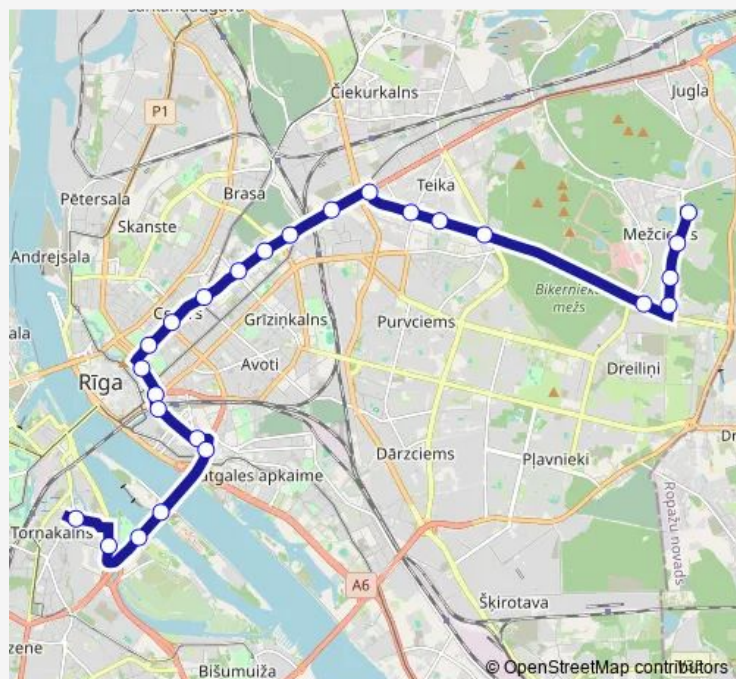

Saturday 06:30-23:37

Sunday 06:30-23:37

Route info

Direction: Mežciems

Stops: 25

Trip Duration: 0 hour 50 min

14 — Esplanāde - Mežciems

Zaķusala

Lucavsala

Bieķensalas iela

Jelgavas iela

Direction

LU Akadēmiskais centrs — Mežciems

22 stops

[Open route schedule](#)

LU Akadēmiskais centrs