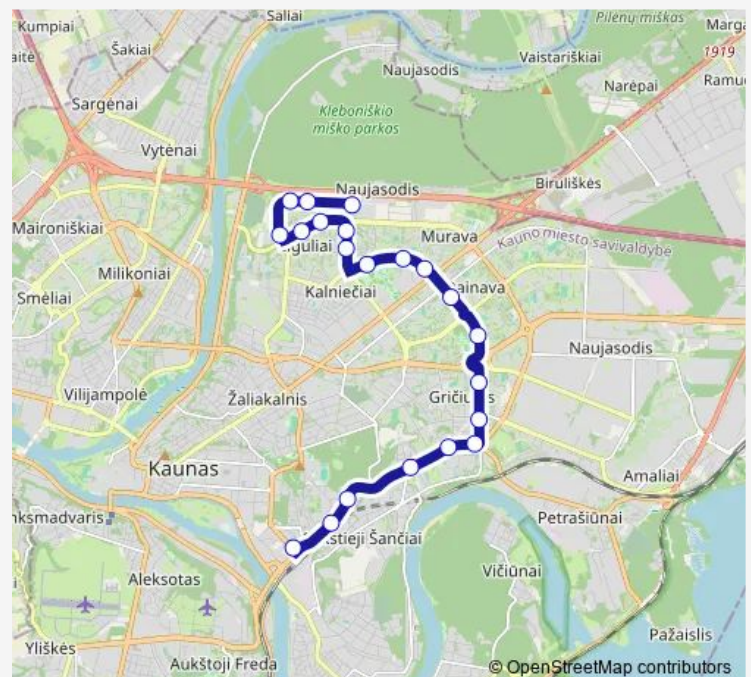

### Direction

Islandijos pl. — Geležinkelio stotis

21 stops

[Open route schedule](#)

Islandijos pl.

„Pilėnų“ progimnazija

Pėsčiųjų tiltas

Šiaurės pr.

Geležinkelio stotis

### Route schedule

Islandijos pl. — Geležinkelio stotis

Monday 04:17-22:23

Tuesday 04:17-22:23

Wednesday 04:17-22:23

Thursday 04:17-22:23

Friday 04:17-22:23

Saturday 05:26-22:34

### Route info

Direction: Islandijos pl.

Stops: 21

Trip Duration: 0 hour 38 min

14 — Islandijos pl. - Centras

BusMaps