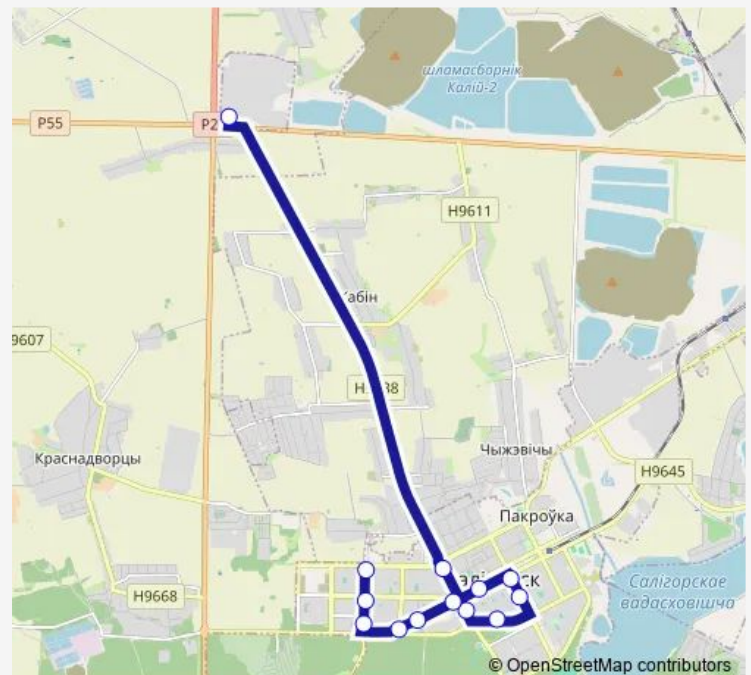

# Bus 2a

[Go to website](#)**Direction**

2-ое рудоуправление — КДП Молодежный

13 stops

[Open route schedule](#)

2-ое рудоуправление

Проспект Мира

Христо-Рождественский Собор

Улица Молодежная

КДП Молодежный

**Route schedule**

2-ое рудоуправление — КДП Молодежный

Monday 08:12

Tuesday 08:12

Wednesday 08:12

Thursday 08:12

Friday 08:12

Saturday —

Sunday —

**Route info**

Direction: 2-ое рудоуправление

Stops: 13

Trip Duration: 0 hour 32 min

**Direction**

КДП Молодежный — 2-ое рудоуправление

13 stops

[Open route schedule](#)

КДП Молодежный

Улица Молодежная

Улица К. Заслонова

Микрорайон №12

Торговый центр