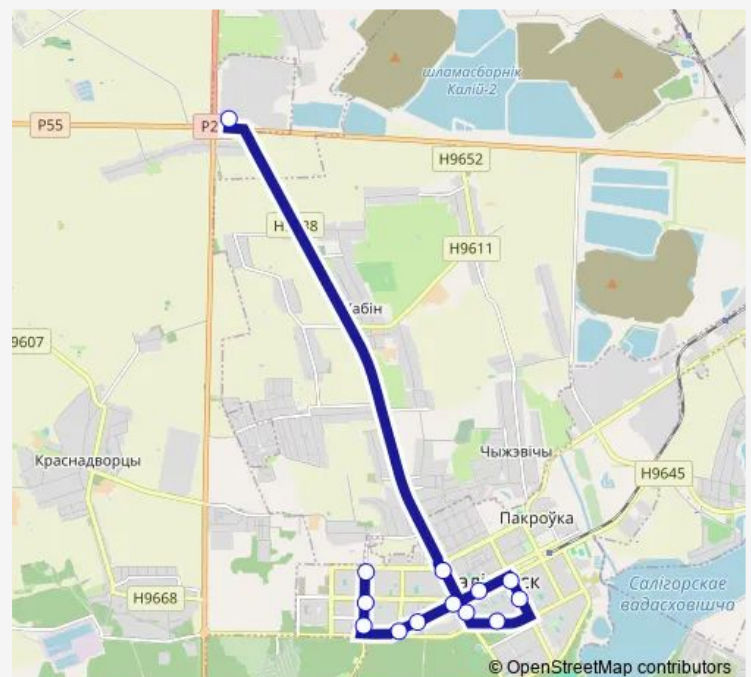

Bus 2a

[Go to website](#)**Direction**

2-ое рудоуправление — КДП Молодежный

13 stops

[Open route schedule](#)

2-ое рудоуправление

Проспект Мира

Христо-Рождественский Собор

Улица Молодежная

КДП Молодежный

Route schedule

2-ое рудоуправление — КДП Молодежный

Monday 08:12

Tuesday 08:12

Wednesday 08:12

Thursday 08:12

Friday 08:12

Saturday —

Sunday —

Route info

Direction: 2-ое рудоуправление

Stops: 13

Trip Duration: 0 hour 32 min

■ 2a

Direction

КДП Молодежный — 2-ое рудоуправление

13 stops

[Open route schedule](#)

КДП Молодежный

Улица Молодежная

Улица К. Заслонова

Микрорайон №12