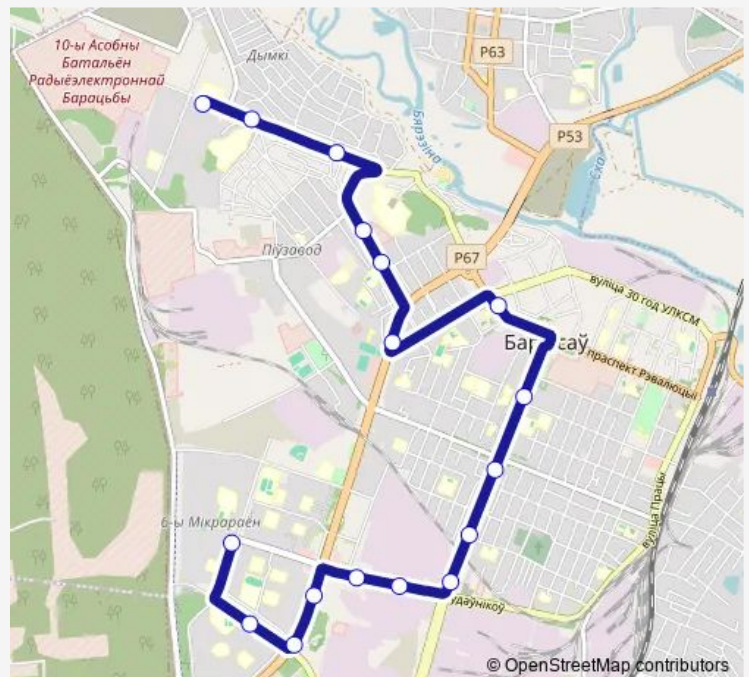

### Direction

4-я поликлиника — Лядище

17 stops

[Open route schedule](#)

4-я поликлиника

Магазин

Бульвар Гречко

Торговый центр Е-Сити

13-я школа

Кинотеатр «Мир»

Улица Дымки

Госпиталь

Лядище

### Route schedule

4-я поликлиника — Лядище

Monday 06:00-16:50

Tuesday 06:00-16:50

Wednesday 06:00-16:50

Thursday 06:00-16:50

Friday 06:00-16:50

Saturday —

### Route info

Direction: 4-я поликлиника

Stops: 17

Trip Duration: 0 hour 35 min

© OpenStreetMap contributors

■ 2a

BusMaps

**Direction**