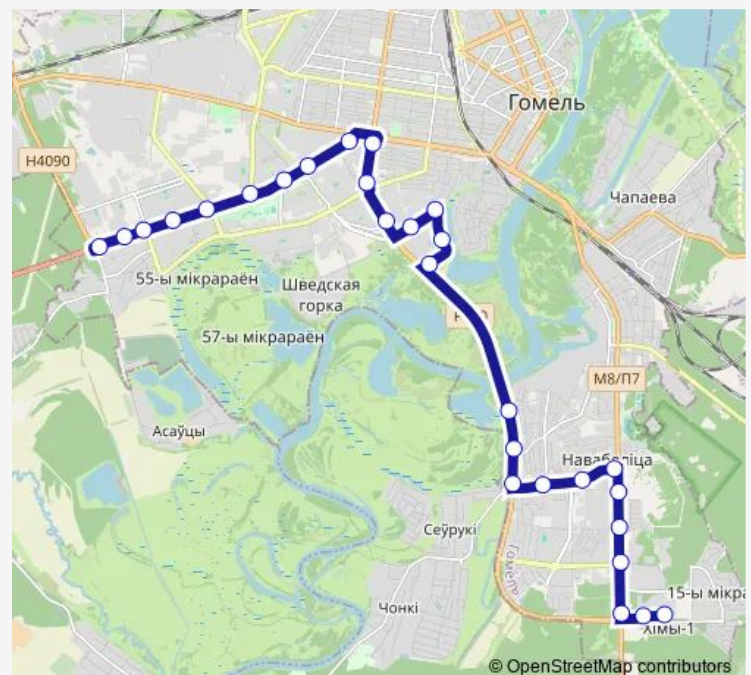

Транзитный переулок

река Сож

Парк Выпускников

озеро Любенское

Микрорайон «Любенский»

улица 60 лет Ссср

улица Жукова

улица Быховская

Thursday 10:12-14:07

Friday 10:12-14:07

Saturday —

Sunday —

Route info

Direction: Конечная (Центр радиационной медицины)

Stops: 28

Trip Duration: 1 hour 5 min

Солнечная

Direction

Солнечная — Конечная (Центр радиационной медицины)

29 stops

[Open route schedule](#)

Солнечная

Микрорайон «Давыдовка»

Рынок «Давыдовский»

Tuesday 09:14-13:15

Wednesday 09:14-13:15

Thursday 09:14-13:15

Friday 09:14-13:15

Saturday —

Sunday —

Route info

Direction: Солнечная