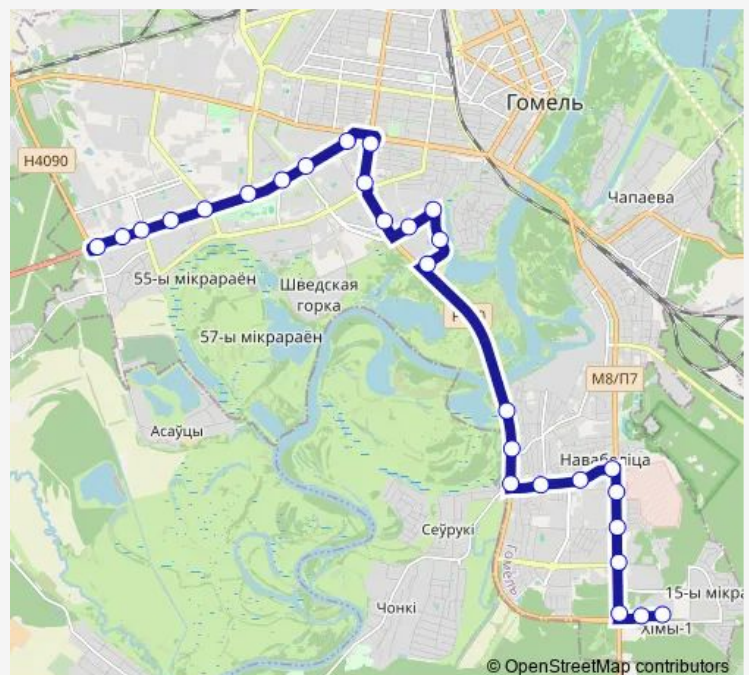

Транзитный переулок

река Сож

Парк Выпускников

озеро Любенское

Микрорайон «Любенский»

улица 60 лет Ссср

улица Жукова

улица Быховская

Thursday 10:12-14:07

Friday 10:12-14:07

Saturday —

Sunday —

Route info

Direction: Конечная (Центр радиационной медицины)

Stops: 28

Trip Duration: 1 hour 5 min

Солнечная

Direction

Солнечная — Конечная (Центр радиационной медицины)

29 stops

[Open route schedule](#)

Солнечная

Микрорайон «Давыдовка»

Рынок «Давыдовский»

Tuesday 09:14-13:15

Wednesday 09:14-13:15

Thursday 09:14-13:15

Friday 09:14-13:15

Saturday —

Sunday —

Route info

Direction: Солнечная