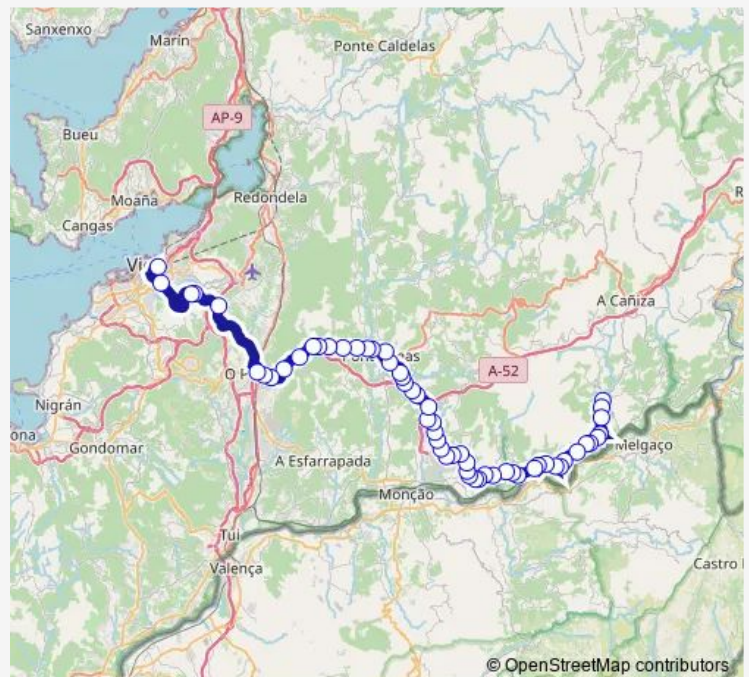

Thursday —

Friday 05:45

Saturday —

Sunday —

Route info

Direction: A Hermida

Stops: 57

Trip Duration: 1 hour 28 min

XG888008 — A Hermida-Vigo E.I.

BusMaps

As Neves Montesol

IES Pazo da Mercé

Tortoreos Casa Conde

Tortoreos

Tortoreos Pallotas

Tortoreos Campo De Lamas