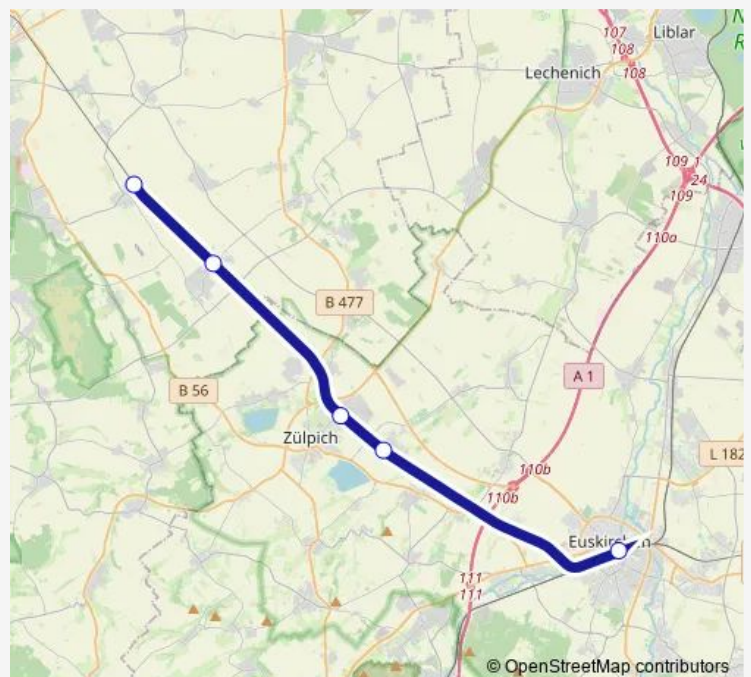

Rail Replacement Bus Service Rb28 Düren - Binsheim - Rommelsheim - Vettweiß - Zülpich - Euskirchen

[Go to website](#)**Direction**

Euskirchen, Bf — Vettweiß, Jakobwüllesheim Bf

5 stops

[Open route schedule](#)

Euskirchen, Bf

Nemmenich

Zülpich, Bahnhof

Vettweiß, Bf

Vettweiß, Jakobwüllesheim Bf

Route schedule

Euskirchen, Bf — Vettweiß, Jakobwüllesheim Bf

Monday	04:47-22:35
Tuesday	04:47-22:35
Wednesday	04:47-22:35
Thursday	04:47-22:35
Friday	04:47-23:35
Saturday	06:05-23:35
Sunday	07:05-22:35

Route info

Direction: Euskirchen, Bf

Stops: 5

Trip Duration: 0 hour 43 min

Direction

Vettweiß, Jakobwüllesheim Bf — Euskirchen, Bf

5 stops

[Open route schedule](#)

Route info

Direction: Vettweiß, Jakobwüllesheim Bf

Stops: 5

Trip Duration: 0 hour 44 min

Rb28 Rail Replacement Bus Service time schedules and route maps are available in an offline PDF at busmaps.com. Use the busmaps.com website to see live bus times, train schedule or subway schedule, and step-by-step directions for all public transit in Euskirchen