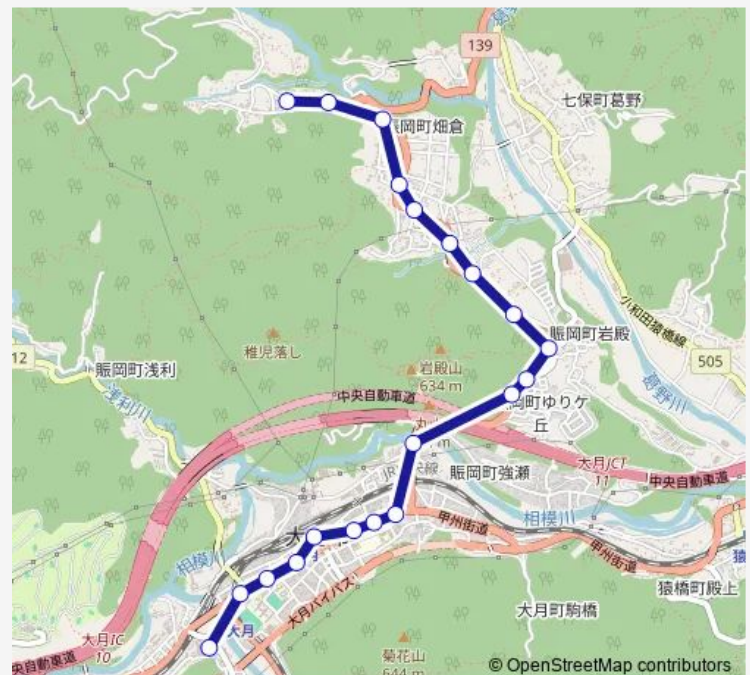

都留高校前

大月中央病院前

Route schedule

日影 (大月市) — 大月中央病院前

Monday 08:44-13:56

Tuesday 08:44-13:56

Wednesday 08:44-13:56

Thursday 08:44-13:56

Friday 08:44-13:56

Saturday 08:44-13:56

Sunday 08:44-13:56

Route info

Direction: 日影 (大月市)

Stops: 20

Trip Duration: 0 hour 20 min

■ 日影-大月中央病院前