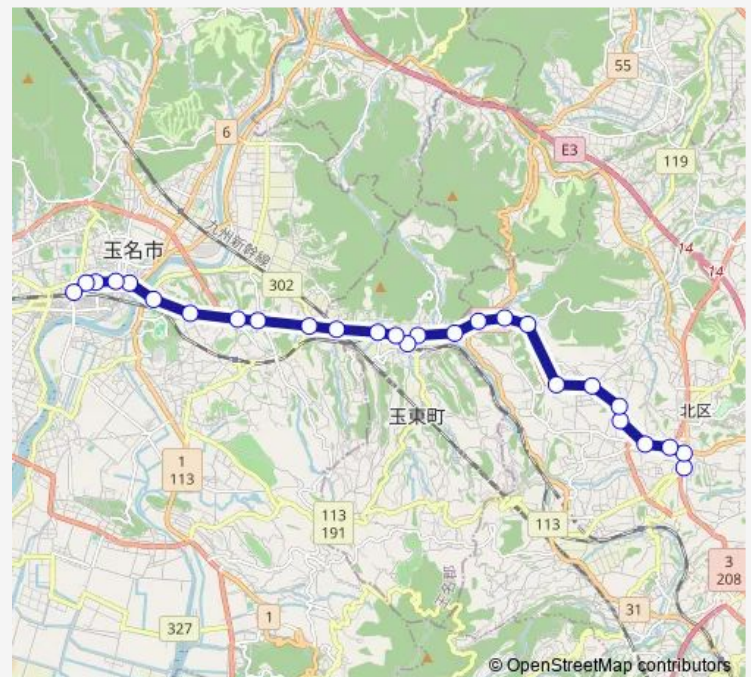

### Route schedule

寺尾病院前 — 玉名駅前

Monday 07:30-18:30

Tuesday 07:30-18:30

Wednesday 07:30-18:30

Thursday 07:30-18:30

Friday 07:30-18:30

Saturday 07:40-18:30

Sunday 07:40-18:30

### Route info

Direction: 寺尾病院前

Stops: 27

Trip Duration: 0 hour 41 min

■ 植木→木葉 ~ 大倉→玉名駅前

高瀬大橋口 ( 国道 )

玉名中町

玉名市文化センター前