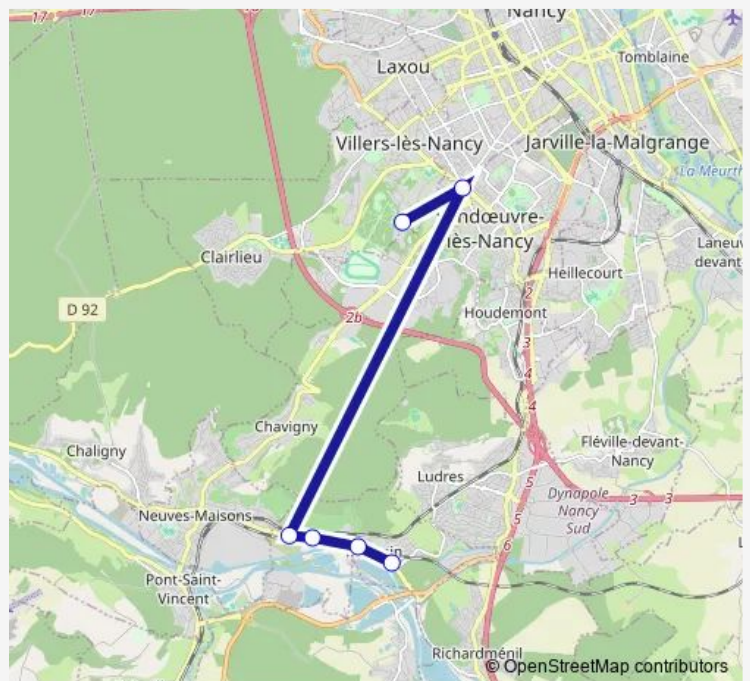

Messein - Messein Sub Bois de Grève

Messein - Messein Sub Lavoir

Messein - Messein SUB Jardin de Joncs

Messein - Messein Sub Dunant

Vandœuvre-LES-Nancy - Vandœuvre-LES-Nancy Stan Vélodrome

Villers-LES-Nancy - Villers-LES-Nancy Lycée Stanislas - rue Urion

Route schedule

Messein - Messein Sub Bois de Grève — Villers-LES-Nancy - Villers-LES-Nancy Lycée Stanislas - rue Urion

Monday	07:20
Tuesday	07:20
Wednesday	07:20
Thursday	07:20
Friday	07:20
Saturday	07:20
Sunday	—

Route info

Direction: Messein - Messein Sub Bois de Grève

Stops: 6

Trip Duration: 0 hour 35 min

54s500 — Messein - Villers Lycée Stanislas

Direction

Villers-LES-Nancy - Villers-LES-Nancy Lycée Stanislas -
rue Urion — Messein - Messein Sub Bois de Grève

6 stops

[Open route schedule](#)

Villers-LES-Nancy - Villers-LES-Nancy Lycée Stanislas -
rue Urion

Vandoeuvre-LES-Nancy - Vandoeuvre-LES-Nancy Stan
Vélodrome

Messein - Messein Sub Sensiquet

Messein - Messein Sub Jardin de Joncs