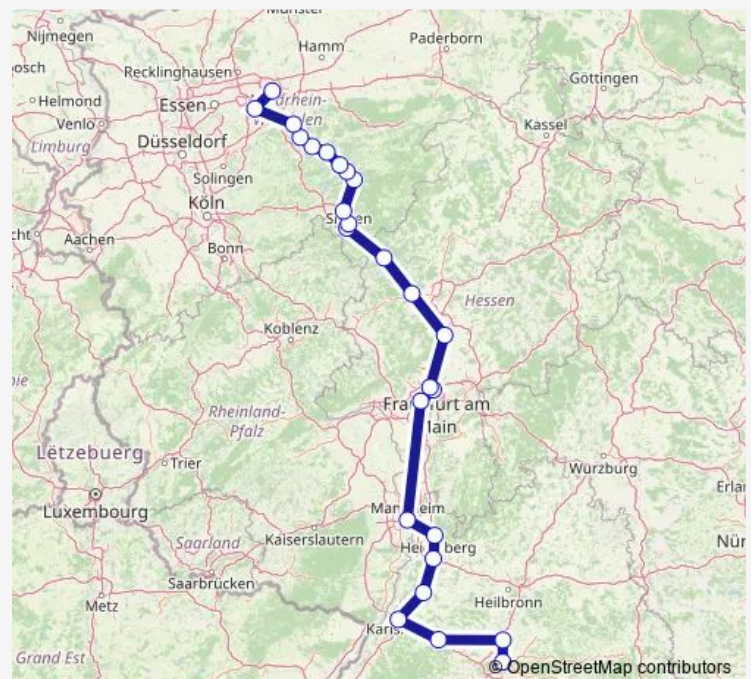

Lennestadt-Grevenbrück Bf

Finnentrop Bf

Plett., Bahnhof

Route schedule

Hauptbahnhof (oben) — Dortmund Hbf

Monday 02:26

Tuesday —

Wednesday 02:26

Thursday —

Friday 02:26

Saturday —

Sunday —

Route info

Direction: Hauptbahnhof (oben)

Stops: 26

Trip Duration: 6 hour 38 min

■ 34

Werdohl, Bahnhof

Altena, Bahnhof

Iserl., Letmathe Bf

Witten Hbf

Dortmund Hbf

Direction

Dortmund Hbf — Frankfurt (Main) Hauptbahnhof

17 stops

[Open route schedule](#)

Dortmund Hbf

Witten Hbf

Iserl., Letmathe Bf

Altena, Bahnhof

Werdohl, Bahnhof

Plett., Bahnhof