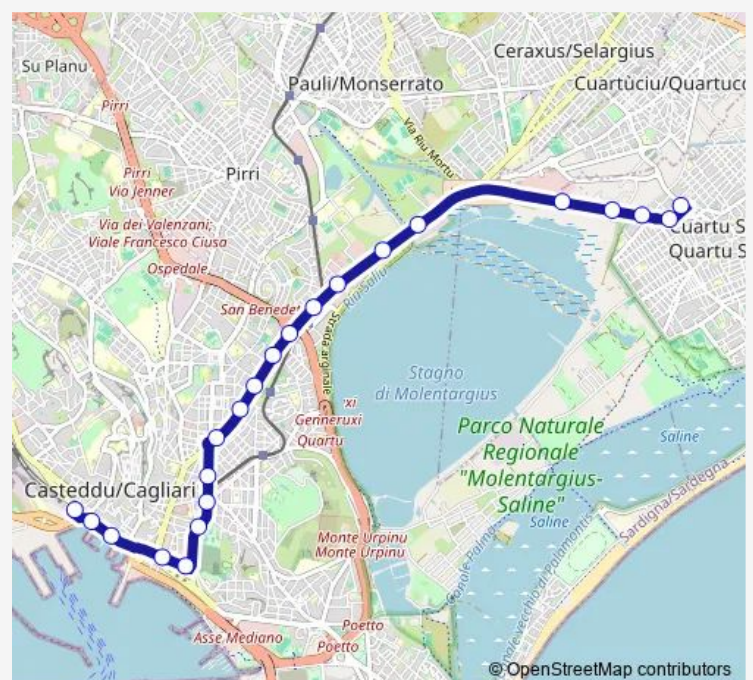

Bus Linea 30

[Go to website](#)

Direction

Matteotti (capolinea 30 - 31) — Brigata Sassari (lato Banca)

28 stops

[Open route schedule](#)

Matteotti (capolinea 30 - 31)

Roma (Molo Sanità)

San Benedetto (Poste)

Marconi (fronte via Tommaseo)

Marconi (fronte scuola Foscolo)

Marconi (fronte Asse Mediano)

Marconi (fronte quartiere Europeo)

Marconi (Istituto Marconi)

Marconi (ponte pedonale)

Marconi (fronte Vigili del Fuoco)

Thursday 04:00-01:26⁺¹

Friday 04:00-01:26⁺¹

Saturday 04:00-01:26⁺¹

Sunday —

Route info

Direction: Matteotti (capolinea 30 - 31)

Stops: 28

Trip Duration: 0 hour 35 min

Linea 30

BusMaps

Istria (fronte Municipio)

Gallus (fronte Torre)

Rosselli (parco comunale)

Don Minzoni (ang. via delle Serre)

Don Minzoni (fronte Scuole)

Brigata Sassari (fronte ex Fornaci)