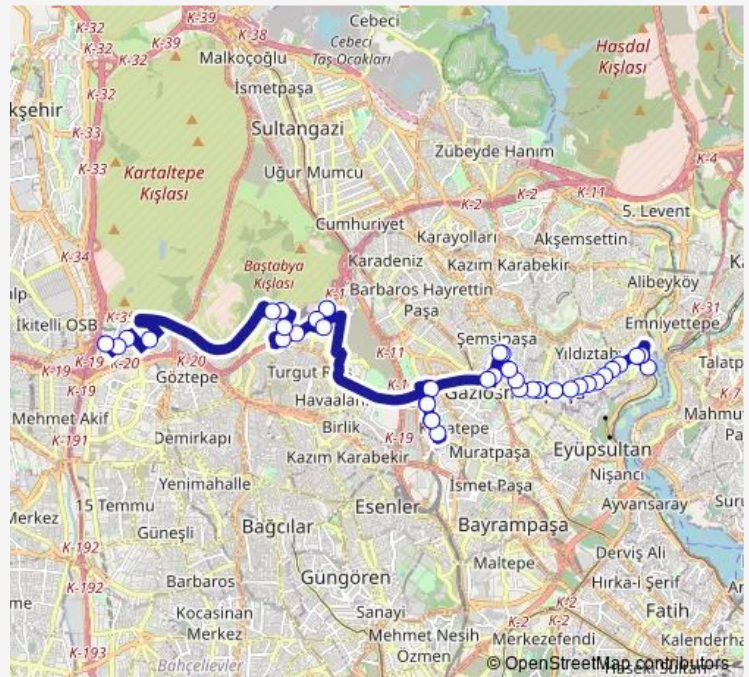

Saturday 05:55

Sunday 05:55

**Route info**

Direction: Park İÇİ Yol

Stops: 40

Trip Duration: 0 hour 49 min

■ Eyüp-İstoç — Yıldıztabya - Pazariçi - GOP - Topkapi

**BusMaps**

E80 Baęlantı Yolu

Őehir Parkı Caddesi

Őehir Parkı Cad.

Kuru Gıda

Őehir Parkı Cad.

Őehir Parkı Caddesi

Çamlık

Giyimkent Cad.

## Route info

Direction: İstoç

Stops: 34

Trip Duration: 0 hour 46 min

G.Osmanpařa Dört yol

Ordu Caddesi

Pazariçi

řehnaz Caddesi