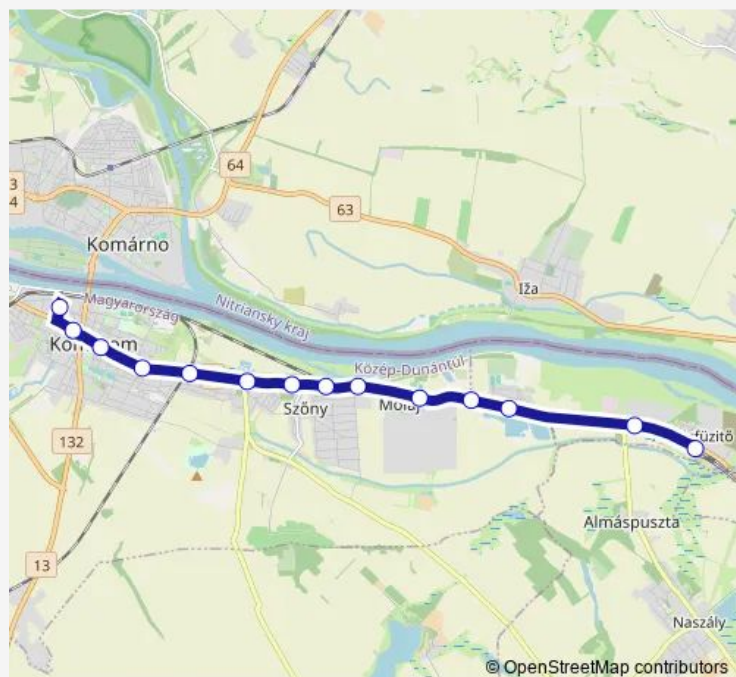

Almásfüzitő, iskola

Almásfüzitő, benzinkút

Komárom, MOL városrész

Komárom, Petőfi utca

Komárom (Szőny), vasúti megállóhely bejárati út

Komárom, kórház

Komárom, mocsai elágazás

Komárom (Szőny), Déli vasúti megállóhely

Wednesday 07:15-13:45

Thursday 07:15-13:45

Friday 07:15-13:45

Saturday —

Sunday —

Route info

Direction: Almásfüzitő, vasútállomás

Stops: 14

Trip Duration: 0 hour 22 min

8660 — Komárom-Almásfüzitő

Direction

Komárom, autóbusz-állomás — Almásfüzitő, vasútállomás

15 stops

[Open route schedule](#)

Komárom, autóbusz-állomás

Komárom, Klapka utca

Thursday 05:32-07:50

Friday 05:32-22:14

Saturday 22:14

Sunday 22:14

Route info

Direction: Almásfüzitő, vasútállomás

Stops: 14

Trip Duration: 0 hour 20 min