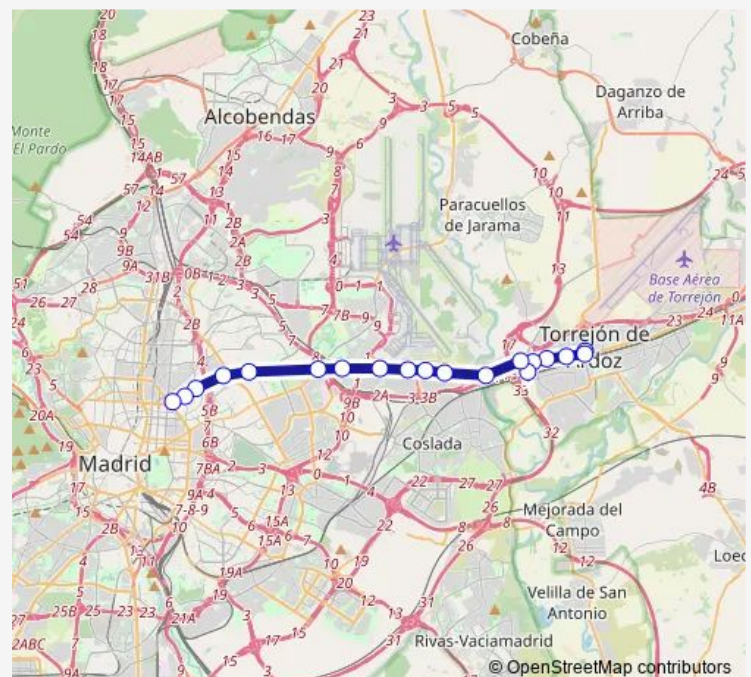

Bus ALSA - 224 Torma 224 Torrejon A Terminal-Madrid

[Go to website](#)

Direction

Torrejon De Ardoz — Madrid (Intercam Av.America)

19 stops

[Open route schedule](#)

- Torrejon De Ardoz
- Torrejon - Avd Constitucion 20
- Torrejon - Avda Constitucion
- Torrejon - Avenida Castilla
- Torrejon - C/ Sierra de Gata
- Parque Empresarial S Fernando
- Ctra M-115 - La Fuentecilla
- Puente San Fernando
- Avenida de Aragon 349
- Ctra.A2-Hotel Auditorium
- Av Aragon Frente Gasolinera
- Barrio del Aeropuerto
- Ciudad Pegaso
- Madrid - Metro Canillejas
- Madrid - Edificio Huarte
- Madrid (Puente De La Cea)
- Madrid-Parque De Las Avenidas
- Hotel Puerta de America
- Madrid (Intercam Av.America)

Route schedule

Torrejon De Ardoz — Madrid (Intercam Av.America)

Monday	06:45-18:15
Tuesday	06:45-18:15
Wednesday	06:45-18:15
Thursday	06:45-18:15
Friday	06:45-18:15
Saturday	—
Sunday	—

Route info

Direction: Torrejon De Ardoz

Stops: 19

Trip Duration: 0 hour 35 min

■ ALSA - 224 Torma — 224 Torrejon A Terminal-Madrid

Direction

Torrejon De Ardoz — Madrid (Intercam Av.America)

16 stops

[Open route schedule](#)

Torrejon De Ardoz

Torrejon - Avd Constitucion 20

Torrejon - Avda Fronteras 16

Parque Empresarial S Fernando

Puente San Fernando

Avenida de Aragon 349

Ctra.A2-Hotel Auditorium

Av Aragon Frente Gasolinera

Barrio del Aeropuerto