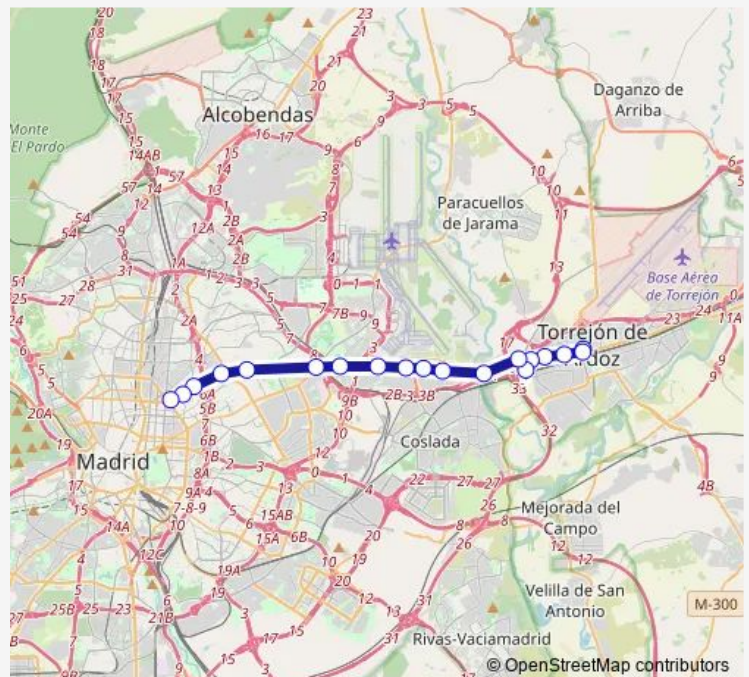

Monday 05:40-08:00

Tuesday 05:40-08:00

Wednesday 05:40-08:00

Thursday 05:40-08:00

Friday 05:40-08:00

Saturday —

Sunday —

**Route info**

Direction: Torrejon De Ardoz

Stops: 16

Trip Duration: 0 hour 35 min

Alsa - 224 Torma — 224 Torrejon A Terminal-Madrid

## Direction

Torrejon De Ardoz — Madrid (Intercam Av.America)

19 stops

[Open route schedule](#)

Torrejon De Ardoz

Torrejon - Avd Constitucion 20

San Fernando Avda Castilla 38

Torrejon - Avenida Castilla