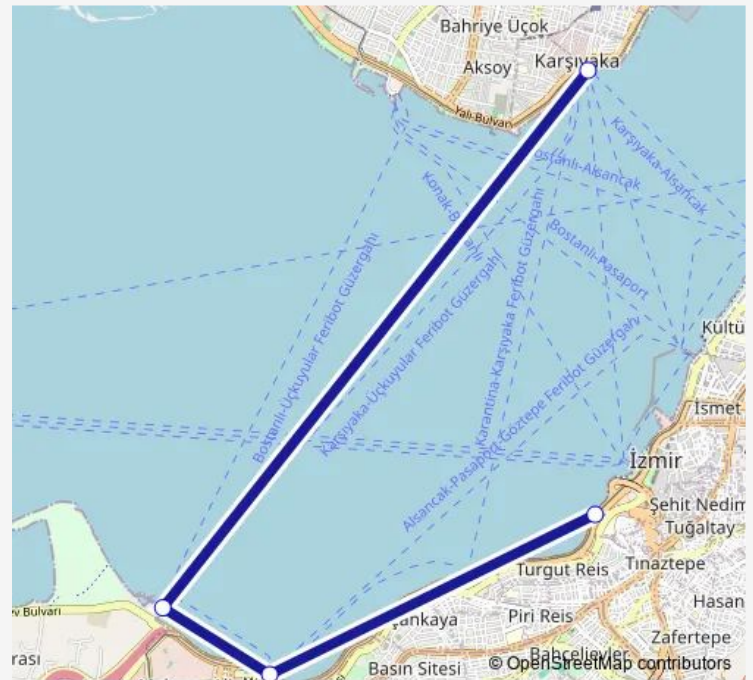

Saturday —

Sunday —

Route info

Direction: Karşıyaka İskelesi

Stops: 4

Trip Duration: 0 hour 35 min

Karşıyaka - Karantina - Göztepe - Üçkuyular

BusMaps

Direction

Üçkuyular İskelesi — Karşıyaka İskelesi

4 stops

[Open route schedule](#)

Üçkuyular İskelesi

Göztepe İskelesi

Karantina İskelesi

Karşıyaka İskelesi