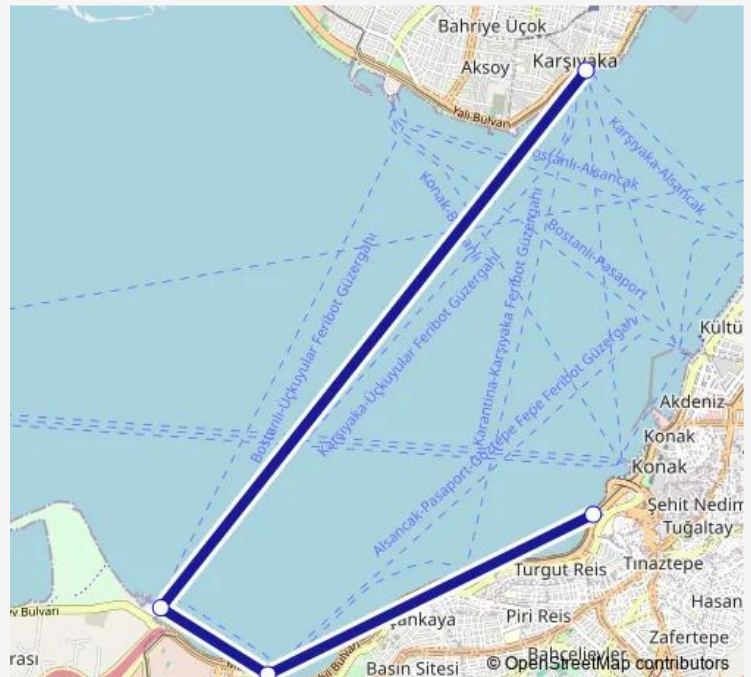

Saturday —

Sunday —

**Route info**

Direction: Karşiyaka İskelesi

Stops: 4

Trip Duration: 0 hour 35 min

■ Karşiyaka - Karantina - Göztepe - Üçkuyular

**BusMaps**

## Direction

Üçkuyular İskelesi — Karşıyaka İskelesi

4 stops

[Open route schedule](#)

Üçkuyular İskelesi

Göztepe İskelesi

Karantina İskelesi

Karşıyaka İskelesi