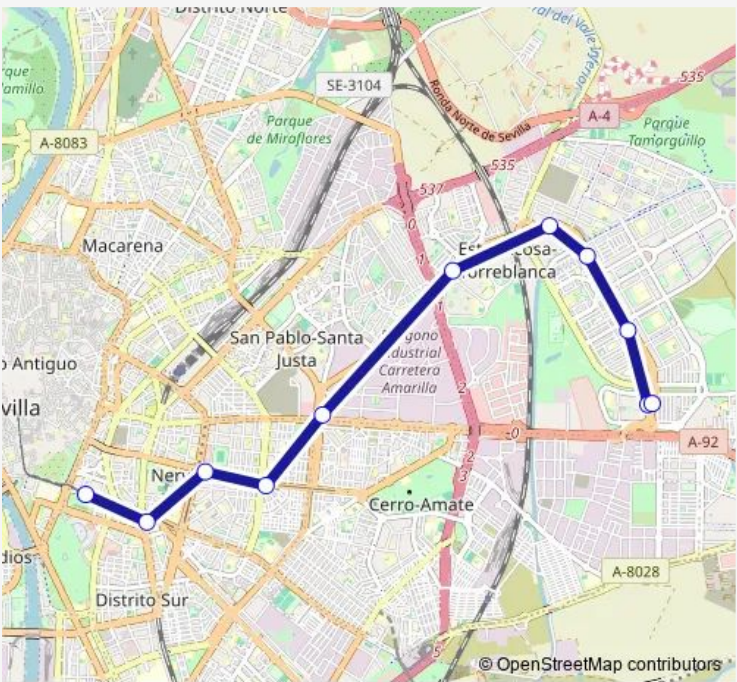

Bus LE Prado San Sebastián - Sevilla Este

[Go to website](#)

Direction
 La Aeronautica Av. (Remo) — Avenida Carlos V (Prado San Sebastián)
 10 stops
[Open route schedule](#)

- La Aeronautica Av. (Remo)
- Avda. Las Ciencias (Edif. Entreflores)
- Avenida de Las Ciencias (Osaka)
- Alcalde Luis Uruñuela (Pal. Congresos)
- Alcalde Luis Uruñuela (Las Góndolas)
- José M. Javierre (Los Arcos)
- Eduardo Dato (Gran Plaza)
- Eduardo Dato (Estadio Sánchez Pizjuan)
- Enramadilla (Apeadero San Bernardo)
- Avenida Carlos V (Prado San Sebastián)

Route schedule
 La Aeronautica Av. (Remo) — Avenida Carlos V (Prado San Sebastián)

Monday	07:00-21:16
Tuesday	07:00-21:16
Wednesday	07:00-21:16
Thursday	07:00-21:16
Friday	07:00-21:16
Saturday	09:00-21:21
Sunday	—

Route info
 Direction: La Aeronautica Av. (Remo)
 Stops: 10
 Trip Duration: 0 hour 41 min

Direction

Avenida Carlos V (Prado San Sebastián) — La Aeronautica Av. (Remo)

11 stops

[Open route schedule](#)

Avenida Carlos V (Prado San Sebastián)

Wednesday 07:04-22:00

Thursday 07:04-22:00

Friday 07:04-22:00

Saturday 09:13-22:00

Sunday —

Route info

Direction: Avenida Carlos V (Prado San Sebastián)

Stops: 11