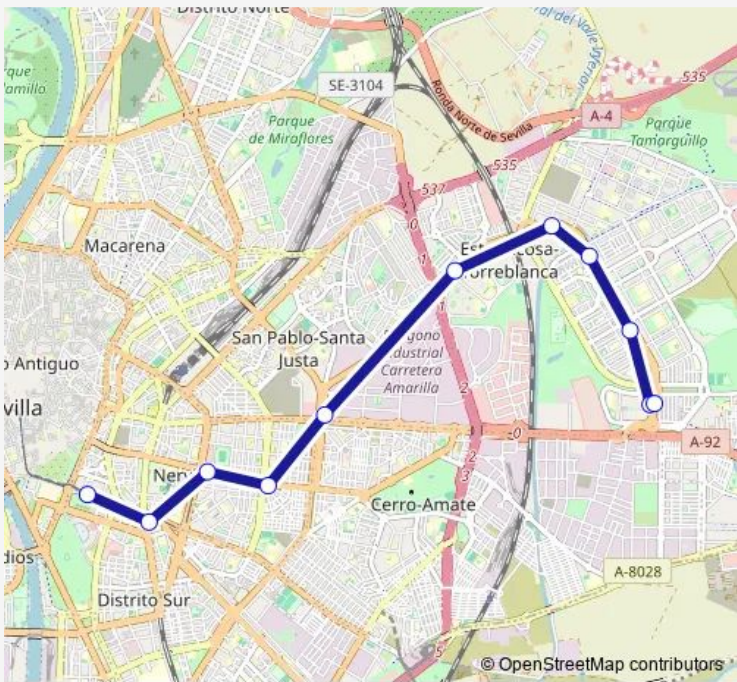

Bus Le Prado San Sebastián - Sevilla Este

[Go to website](#)

Direction
 La Aeronautica Av. (Remo) — Avenida Carlos V (Prado San Sebastián)
 10 stops
[Open route schedule](#)

- La Aeronautica Av. (Remo)
- Avda. Las Ciencias (Edif. Entreflores)
- Avenida de Las Ciencias (Osaka)
- Alcalde Luis Uruñuela (Pal. Congresos)
- Alcalde Luis Uruñuela (Las Góndolas)
- José M. Javierre (Los Arcos)
- Eduardo Dato (Gran Plaza)
- Eduardo Dato (Estadio Sánchez Pizjuan)
- Enramadilla (Apeadero San Bernardo)
- Avenida Carlos V (Prado San Sebastián)

Route schedule
 La Aeronautica Av. (Remo) — Avenida Carlos V (Prado San Sebastián)

Monday	07:00-21:22
Tuesday	07:00-21:22
Wednesday	07:00-21:22
Thursday	07:00-21:22
Friday	07:00-21:22
Saturday	09:00-21:25
Sunday	—

Route info
 Direction: La Aeronautica Av. (Remo)
 Stops: 10
 Trip Duration: 0 hour 34 min

Direction

Avenida Carlos V (Prado San Sebastián) — La Aeronautica Av. (Remo)

11 stops

[Open route schedule](#)

Avenida Carlos V (Prado San Sebastián)

Wednesday 07:04-22:00

Thursday 07:04-22:00

Friday 07:04-22:00

Saturday 09:10-22:00

Sunday —

Route info

Direction: Avenida Carlos V (Prado San Sebastián)

Stops: 11