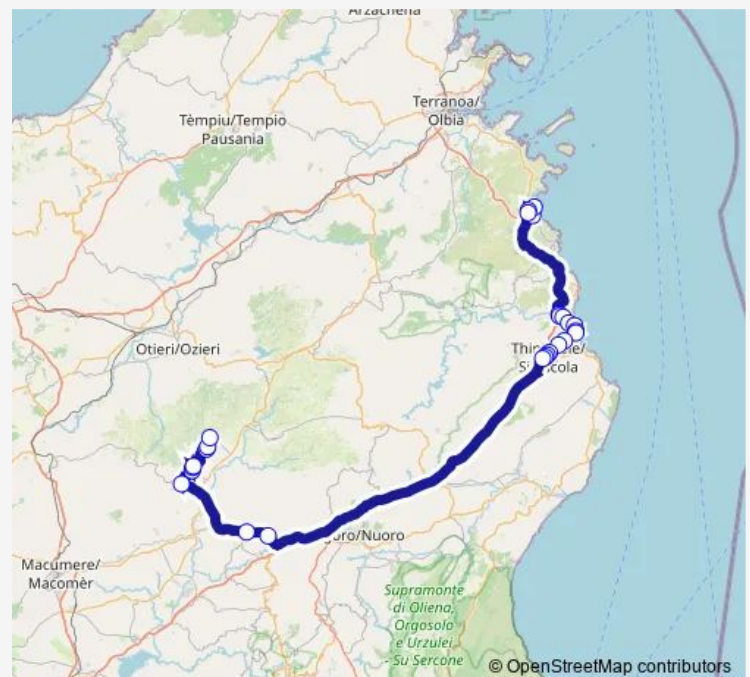

Friday

—

Saturday

18:00

Sunday

18:00

Route info

Direction: S.Teodoro VIA Sassari

Stops: 26

Trip Duration: 2 hour 31 min

Linea 749 — Bultei - Anela - Bono - Bottidda - Lula - LA Caletta - S. Teodoro

Bono VIA Manzoni 40

Bono Piazza Gramsci

Anela VIA Roma 21

Anela

Bulteri

Direction

Siniscola LA Caletta VIA Sauro Fr.Distributore — Bono
Piazza Gramsci

18 stops

[Open route schedule](#)

Siniscola LA Caletta VIA Sauro Fr.Distributore

Siniscola SP 3 FR Ist. Agrario M. Pira

Siniscola S. Narcisio SP3 Fr.16