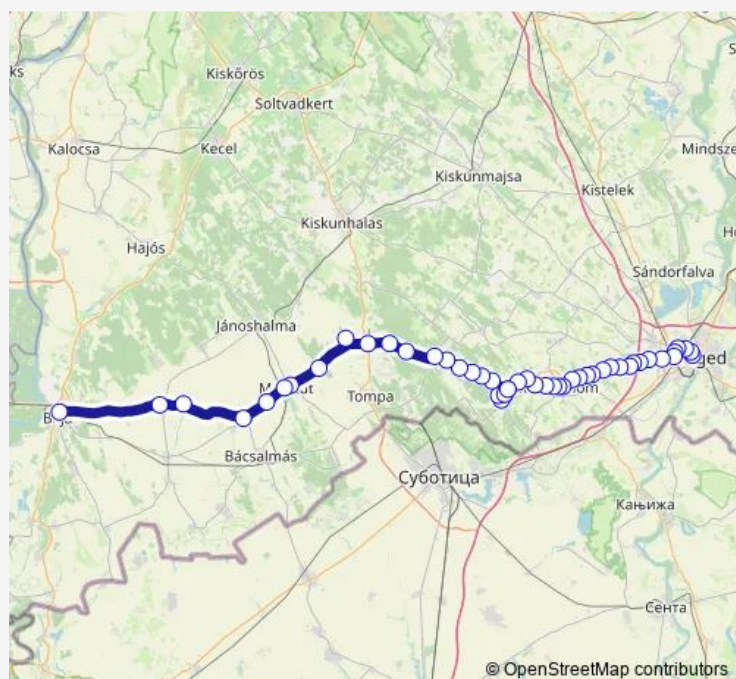

### Direction

Szeged, autóbusz-állomás — Baja, autóbusz-állomás

8 stops

[Open route schedule](#)

Szeged, autóbusz-állomás

Mórahalom, autóbusz-állomás

Kisszállás, bejárati út

Mélykút, autóbusz-váróterem

Tataháza, autóbusz-váróterem

Felsőszentiván, autóbusz-váróterem

Csávoly, autóbusz-váróterem

Baja, autóbusz-állomás

### Route schedule

Szeged, autóbusz-állomás — Baja, autóbusz-állomás

Monday —

Tuesday —

Wednesday 14:35

Thursday —

Friday 14:35

Saturday —

### Route info

Direction: Szeged, autóbusz-állomás

Stops: 8

Trip Duration: 1 hour 50 min

5035 — Szeged - Ásotthalom - Mélykút - Baja

BusMaps