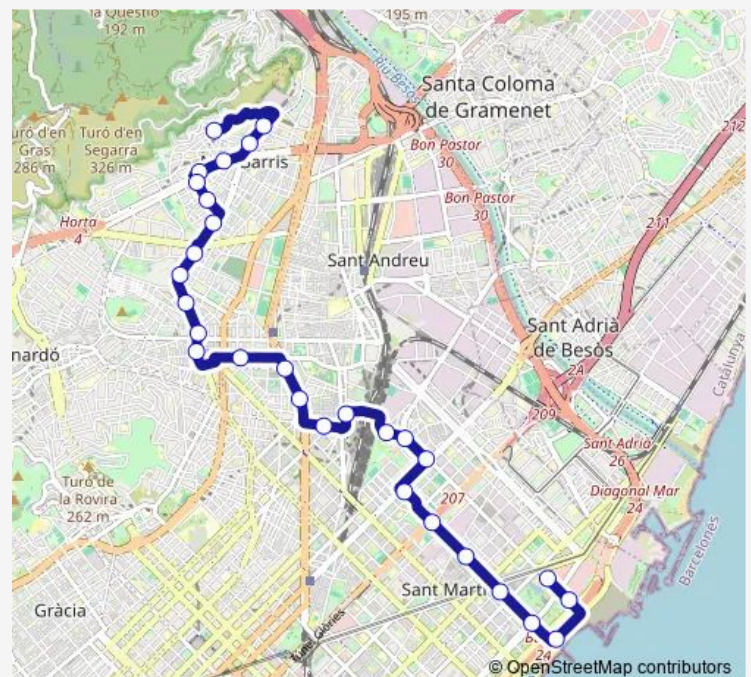

Thursday 05:15-22:45

Friday 05:15-22:45

Saturday 06:15-22:15

Sunday 06:45-22:15

Route info

Direction: Josep Pla - Av Diagonal

Stops: 24

Trip Duration: 0 hour 44 min

V29 — Diagonal Mar / Roquetes

Alcántara - Garigliano

Mina de la Ciutat - Les Torres

PI de les Roquetes

Direction

PI de les Roquetes — Josep Pla - Av Diagonal

29 stops

[Open route schedule](#)

Selva de Mar - Lluç

Route schedule

PI de les Roquetes — Josep Pla - Av Diagonal

Monday 05:10-22:30

Tuesday 05:10-22:30

Wednesday 05:10-22:30

Thursday 05:10-22:30

Friday 05:10-22:30

Saturday 05:30-22:30

Sunday 06:00-22:30

Route info

Direction: PI de les Roquetes

Stops: 29

Trip Duration: 0 hour 55 min

Selva de Mar - Pg Taulat

Av del Litoral - Platja de Llevant