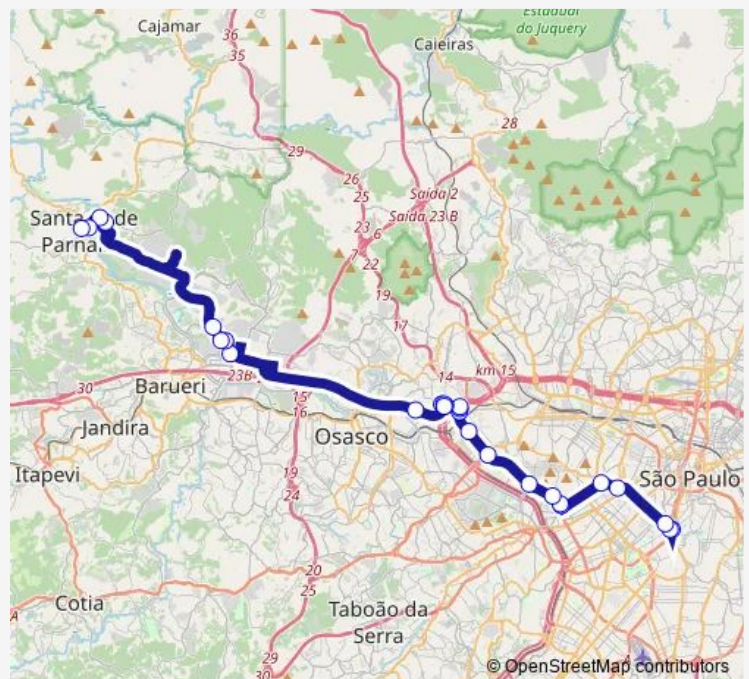

Av. Prof. Fonseca Rodrigues, 2226

Av. Dr. Gastão Vidigal, 1593

Viaduto Miguel Mofarrej

Rua Silva Airosa

Rua Silva Airosa

Ponte dos Remédios

Rua Capitão Mor Rodrigues de Almeida, 38-96

Rua da Despedida, 3823

Wednesday 17:25-22:50

Thursday 17:25-22:50

Friday 17:25-22:50

Saturday —

Sunday —

Route info

Direction: Rua Ramon Penharrubia, 180

Stops: 27

Trip Duration: 3 hour 0 min

Alameda Mamoré, 722-732

Avenida Alphaville, 698-952

Avenida Yojiro Takaoka, 5901-5971

Estrada Municipal Bela Vista, Ipanema

Centro Expandido, Santana de Parnaíba - Sp

Estrada dos Romeiros, 8337-8443

Saturday —

Sunday —

Route info

Direction: Estrada dos Romeiros, 8683-8827

Stops: 26

Trip Duration: 2 hour 10 min

Rua Abílio Soares, 53

Rua Ramon Penharrubia, 180