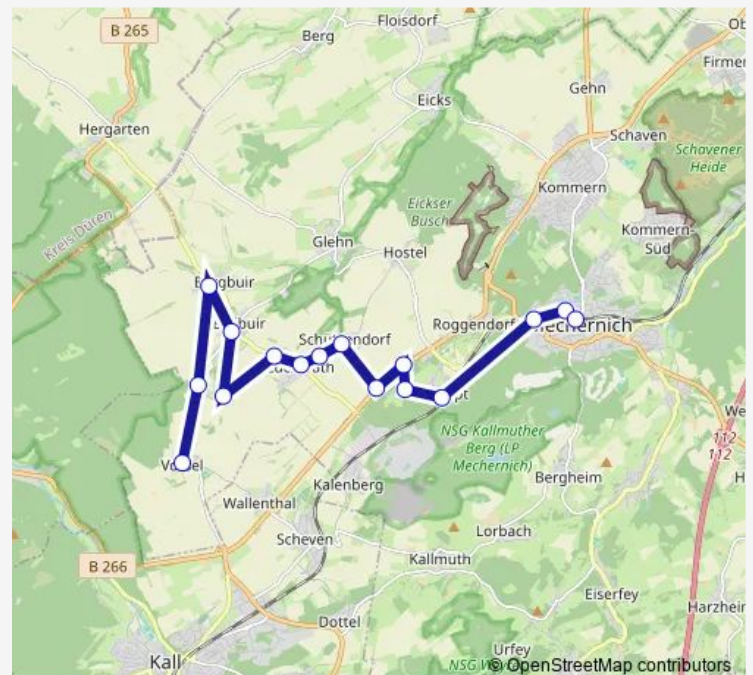

Mechernich Vollem

Mechernich Eiserfey Vollem Abzw.

Mechernich Eiserfey Post

Mechernich Dreimühlen

Mechernich Weyer Im Teich

Mechernich Weyer Kreuzweg

Route schedule

Mechernich Bf — Mechernich Weyer Kreuzweg

Monday 11:40-13:45

Tuesday 11:40-13:45

Wednesday 11:40-13:45

Thursday 11:40-13:45

Friday 11:40-13:45

Saturday —

Sunday —

Route info

Direction: Mechernich Bf

Stops: 18

Trip Duration: 0 hour 55 min

Direction

Mechernich Holzheim Weiler Str. — Mechernich Bf

9 stops

[Open route schedule](#)

Mechernich Holzheim Weiler Str.