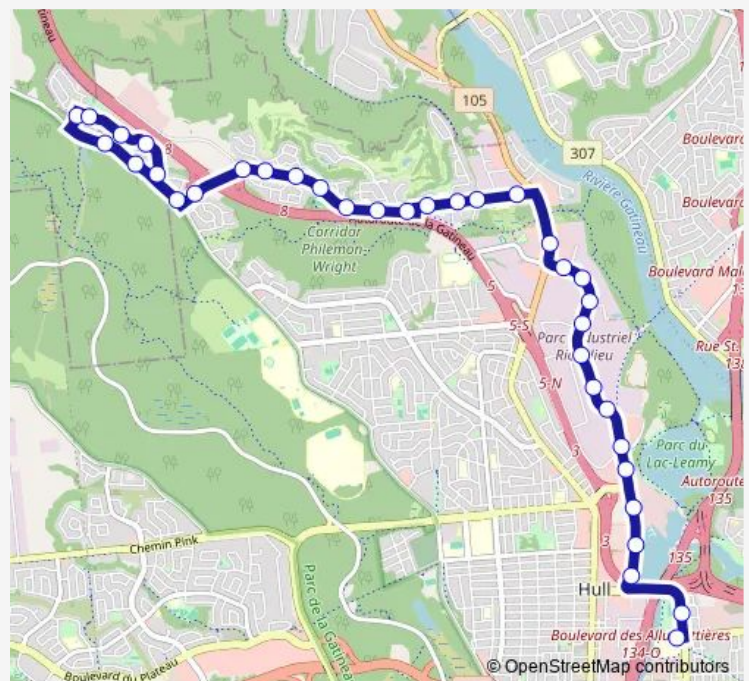

Bus 827 Hautes-Plaines / DE L'Île

[Go to website](#)

Direction

Marie-Burger/de la Galène — arrivée école secondaire de l'île

34 stops

[Open route schedule](#)

Marie-Burger/de la Galène

de la Galène/Éliza-Simon

de la Galène/du Quartz

de la Galène/du Mica

de la Galène/des Mineurs

des Hautes-Plaines/de la Cité-DES-Jeunes

des Hautes-Plaines/du Terroir

des Hautes-Plaines/de la Falaise

des Hautes-Plaines/de la Fondrière

des Hautes-Plaines/du VAL-Perché

des Hautes-Plaines/du Parcours

des Hautes-Plaines/Freeman

des Hautes-Plaines/Freeman

Freeman/Alphonse-Lusignan

Freeman/du Dôme

Freeman/du Talus

Saint-Joseph/Freeman

Saint-Joseph/Jean-Proulx

Saint-Joseph/Jean-Proulx

Jean-Proulx/Noël

Jean-Proulx/Noël

Route schedule

Marie-Burger/de la Galène — arrivée école secondaire de l'île

Monday 07:45

Tuesday 07:45

Wednesday 07:45

Thursday 07:45

Friday 07:45

Saturday —

Sunday —

Route info

Direction: Marie-Burger/de la Galène

Stops: 34

Trip Duration: 0 hour 25 min

827 — Hautes-Plaines / DE L'Île

BusMaps