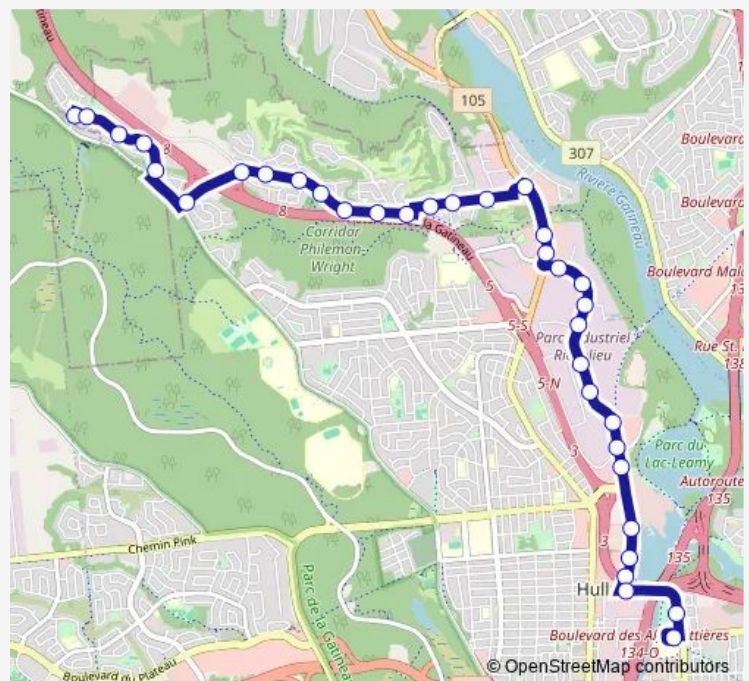

### Route schedule

Départ école secondaire de l'île — de la Galène/des Mineurs

Monday 15:20

Tuesday 15:20

Wednesday 15:20

Thursday 15:20

Friday 15:20

Saturday —

### Route info

Direction: Départ école secondaire de l'île

Stops: 35

Trip Duration: 0 hour 27 min

827 — Hautes-Plaines / DE L'Île

des Hautes-Plaines/du Parcours

des Hautes-Plaines/du VAL-Perché

des Hautes-Plaines/du Contrefort

## Direction

Marie-Burger/de la Galène — arrivée école secondaire de l'île

34 stops

[Open route schedule](#)

Marie-Burger/de la Galène

de la Galène/Éliza-Simon

de la Galène/du Quartz

de la Galène/du Mica

## Route info

Direction: Marie-Burger/de la Galène

Stops: 34

Trip Duration: 0 hour 25 min

de la Carrière/d'Edmonton

de la Carrière/d'Edmonton

de la Carrière/d'Edmonton

de la Carrière/du Casino